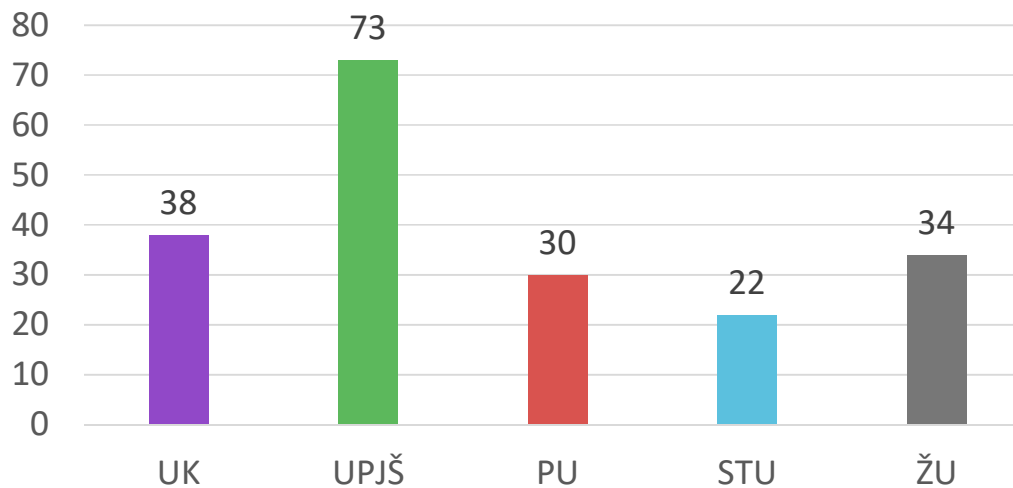

Ako spolupracujú vysoké školy?

Počet záznamov v spolupráci s inou vysokou školou

Percento záznamov v spolupráci s inou vysokou školou

Na záver spolupráca TOP 5 s 5

Univerzita Komenského v Bratislave

Slovenská technická univerzita v Bratislave

Technická univerzita v Košiciach

Univerzita Pavla Jozefa Šafárika v Košiciach

Prešovská univerzita v Prešove

Ďakujem za pozornosť