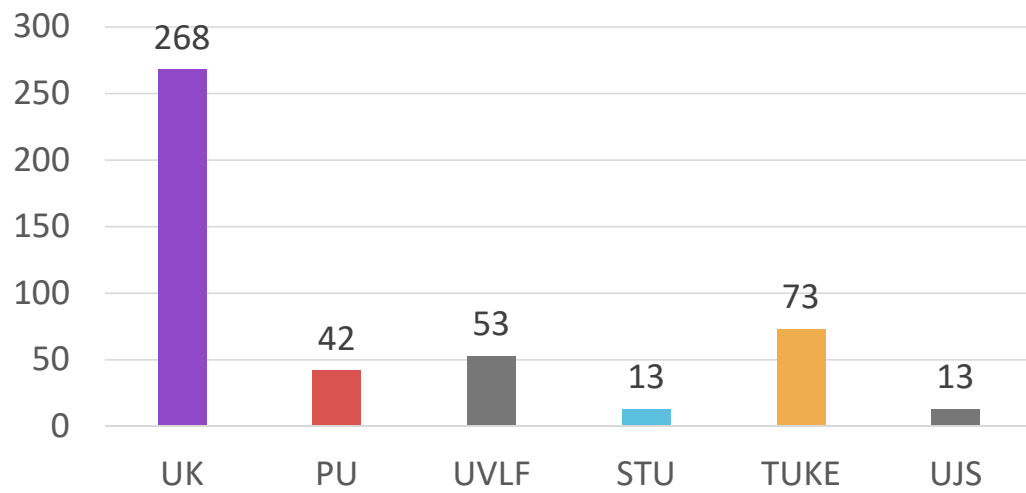

Ako spolupracujú vysoké školy?

Počet záznamov v spolupráci s inou vysokou školou

Percento záznamov v spolupráci s inou vysokou školou

Na záver spolupráca TOP 5 s 5

Univerzita Komenského v Bratislave

Slovenská technická univerzita v Bratislave

Technická univerzita v Košiciach

Univerzita Pavla Jozefa Šafárika v Košiciach

Prešovská univerzita v Prešove

Ďakujem za pozornosť