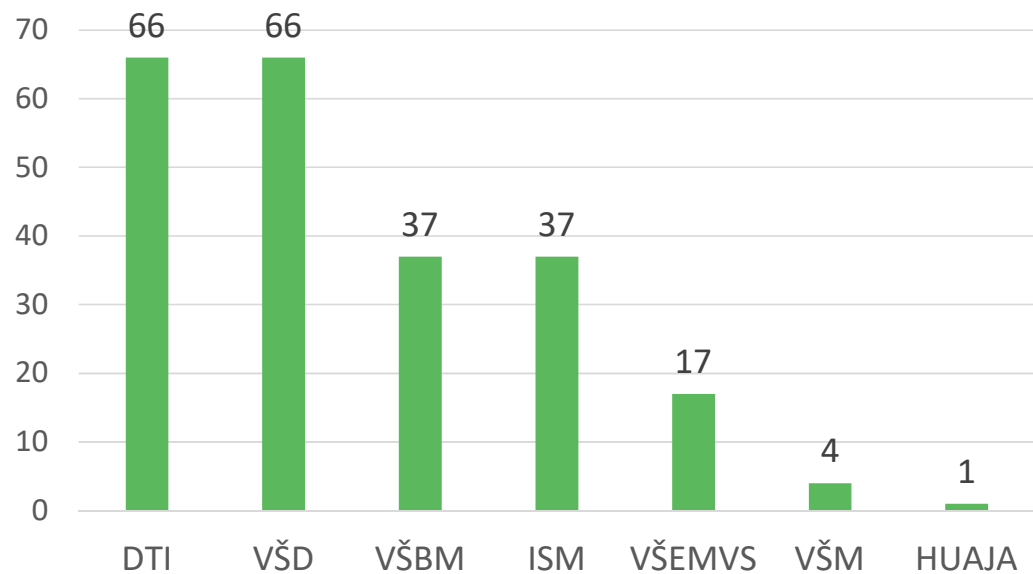

jedno vykazovacie obdobie = viacero aktualizovaných časových uzávierok

...podľa potreby (štatistika štátnej dotácie) môže jedna časová uzávierka obsahovať
aj viacero vykazovacích období, ale aj časť vykazovacieho obdobia

Čo sa nám do ČU 2018 dostalo?

42369 záznamov
=
44367 kategorií

Počet "kategórií" podľa rokov vykazovania

Počet „kategórií“ podľa vysokých škôl v ČU 2018

Počet záznamov podľa vybraných kritérií

Počet vykázaných záznamov podľa formulára

Počet vykázaných záznamov podľa roku vydania

A čo sa nám do ČU 2018
nedostalo?

Počet záznamov nezaradených do ČU 2018 kvôli stavu a dátumu vytvorenia

Počet záznamov nezaradených do ČU 2018 podľa stavu

Počet záznamov nezaradených do ČU 2018 podľa roku vydania