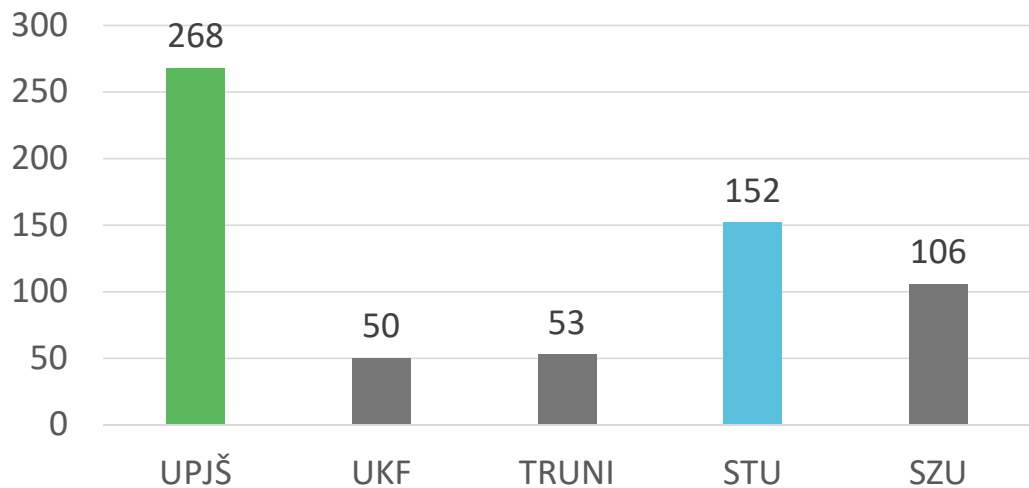

Ako spolupracujú vysoké školy?

Počet záznamov v spolupráci s inou vysokou školou

Percento záznamov v spolupráci s inou vysokou školou

Na záver spolupráca TOP 5 s 5

Univerzita Komenského v Bratislave

Slovenská technická univerzita v Bratislave

Technická univerzita v Košiciach

Univerzita Pavla Jozefa Šafárika v Košiciach

Prešovská univerzita v Prešove

Ďakujem za pozornosť