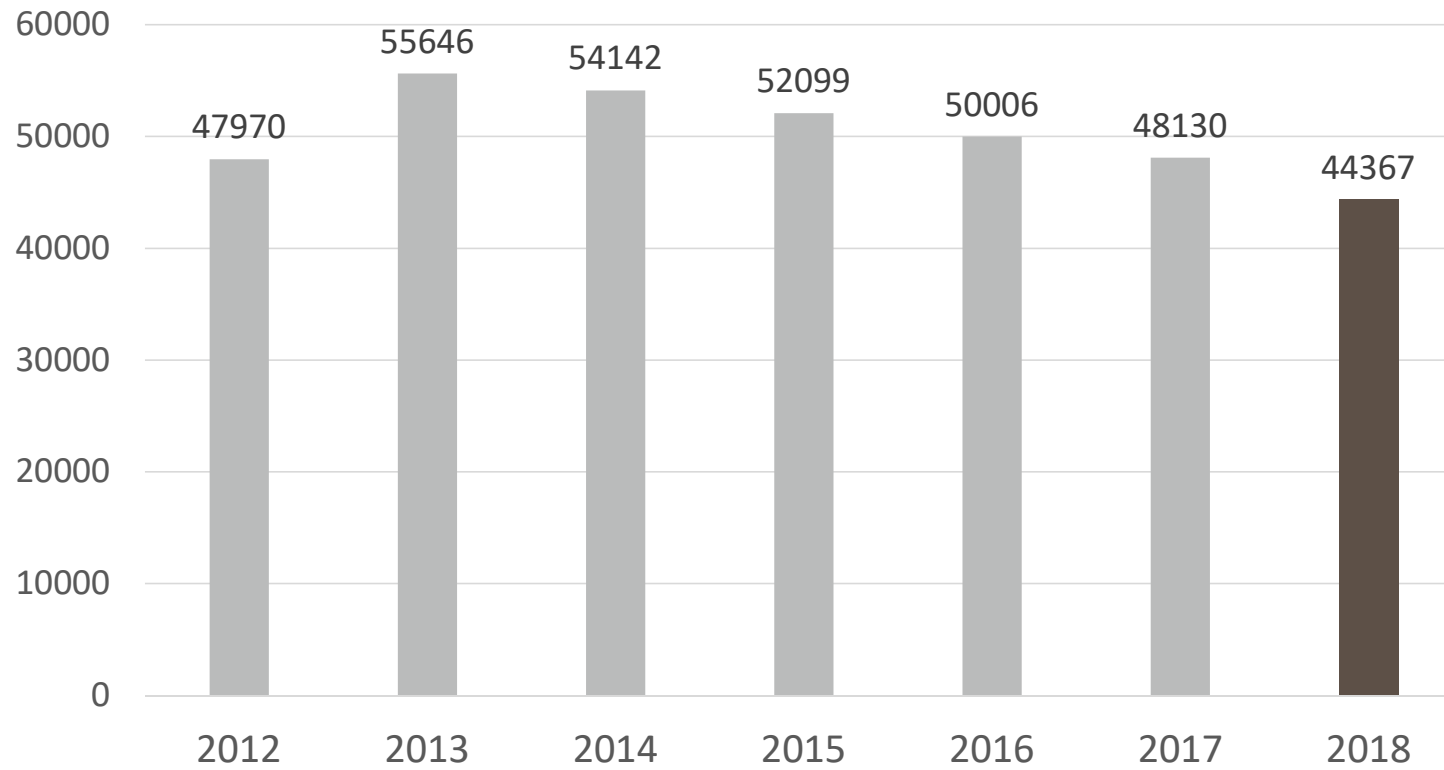

Prehľad vykazovacieho obdobia 2018 v CREPČ 2

Seminár Akademické knižnice a CREPČ 2

30.5.2019

Tomáš Bareán

...čo je to Časová uzávierka a na
čo slúži?

Časová uzávierka označuje záznamy
za určité obdobie – najčastejšie za
vykazovacie obdobie

jedno vykazovacie obdobie = viacero aktualizovaných časových uzávierok

...podľa potreby (štatistika štátnej dotácie) môže jedna časová uzávierka obsahovať
aj viacero vykazovacích období, ale aj časť vykazovacieho obdobia

Čo sa nám do ČU 2018 dostalo?

42369 záznamov
=
44367 kategorií

Počet "kategórií" podľa rokov vykazovania

Počet „kategórií“ podľa vysokých škôl v ČU 2018

Počet záznamov podľa vybraných kritérií

Počet vykázaných záznamov podľa formulára