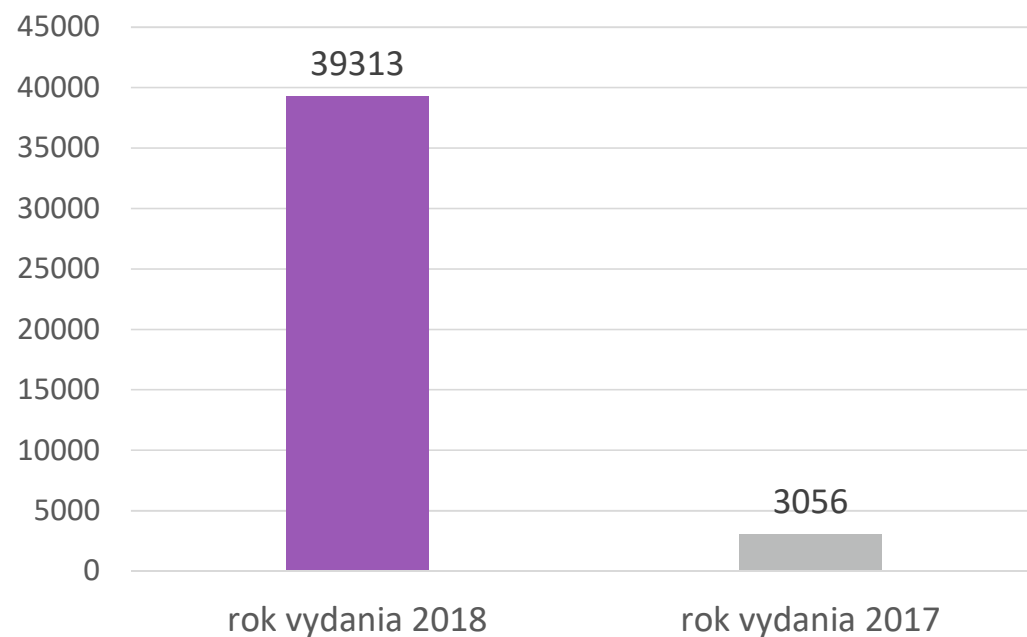

jedno vykazovacie obdobie = viacero aktualizovaných časových uzávierok

...podľa potreby (štatistika štátnej dotácie) môže jedna časová uzávierka obsahovať
aj viacero vykazovacích období, ale aj časť vykazovacieho obdobia

Čo sa nám do ČU 2018 dostalo?

42369 záznamov
=
44367 kategorií

Počet "kategórií" podľa rokov vykazovania

Počet „kategórií“ podľa vysokých škôl v ČU 2018

Počet záznamov podľa vybraných kritérií

Počet vykázaných záznamov podľa formulára

Počet vykázaných záznamov podľa roku vydania

A čo sa nám do ČU 2018
nedostalo?

Počet záznamov nezaradených do ČU 2018 kvôli stavu a dátumu vytvorenia

Počet záznamov nezaradených do ČU 2018 podľa stavu

Počet záznamov nezaradených do ČU 2018 podľa roku vydania