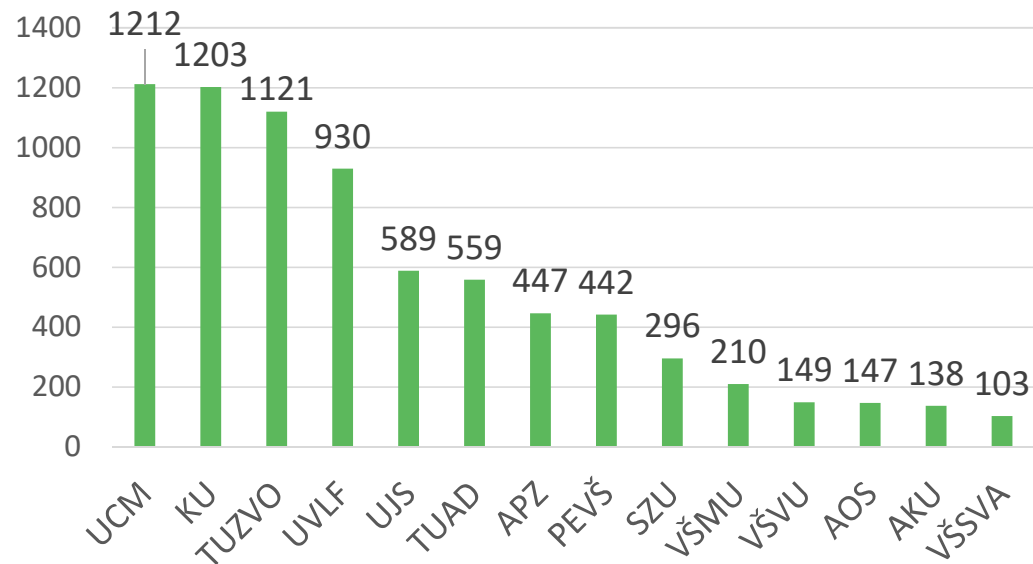

Prehľad vykazovacieho obdobia 2018 v CREPČ 2

Seminár Akademické knižnice a CREPČ 2

30.5.2019

Tomáš Bareán

...čo je to Časová uzávierka a na
čo slúži?

Časová uzávierka označuje záznamy
za určité obdobie – najčastejšie za
vykazovacie obdobie

jedno vykazovacie obdobie = viacero aktualizovaných časových uzávierok

...podľa potreby (štatistika štátnej dotácie) môže jedna časová uzávierka obsahovať
aj viacero vykazovacích období, ale aj časť vykazovacieho obdobia

Čo sa nám do ČU 2018 dostalo?

42369 záznamov
=
44367 kategorií

Počet "kategórií" podľa rokov vykazovania

Počet „kategórií“ podľa vysokých škôl v ČU 2018

Počet záznamov podľa vybraných kritérií

Počet vykázaných záznamov podľa formulára