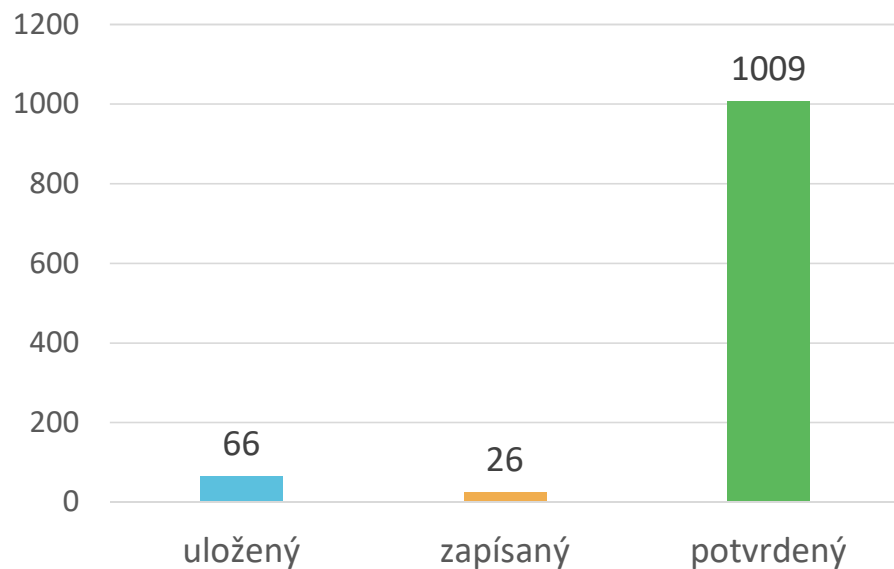

jedno vykazovacie obdobie = viacero aktualizovaných časových uzávierok

...podľa potreby (štatistika štátnej dotácie) môže jedna časová uzávierka obsahovať
aj viacero vykazovacích období, ale aj časť vykazovacieho obdobia

Čo sa nám do ČU 2018 dostalo?

42369 záznamov
=
44367 kategorií

Počet "kategórií" podľa rokov vykazovania

Počet „kategórií“ podľa vysokých škôl v ČU 2018

Počet záznamov podľa vybraných kritérií

Počet vykázaných záznamov podľa formulára

Počet vykázaných záznamov podľa roku vydania

A čo sa nám do ČU 2018
nedostalo?

Počet záznamov nezaradených do ČU 2018 kvôli stavu a dátumu vytvorenia

Počet záznamov nezaradených do ČU 2018 podľa stavu

Počet záznamov nezaradených do ČU 2018 podľa roku vydania