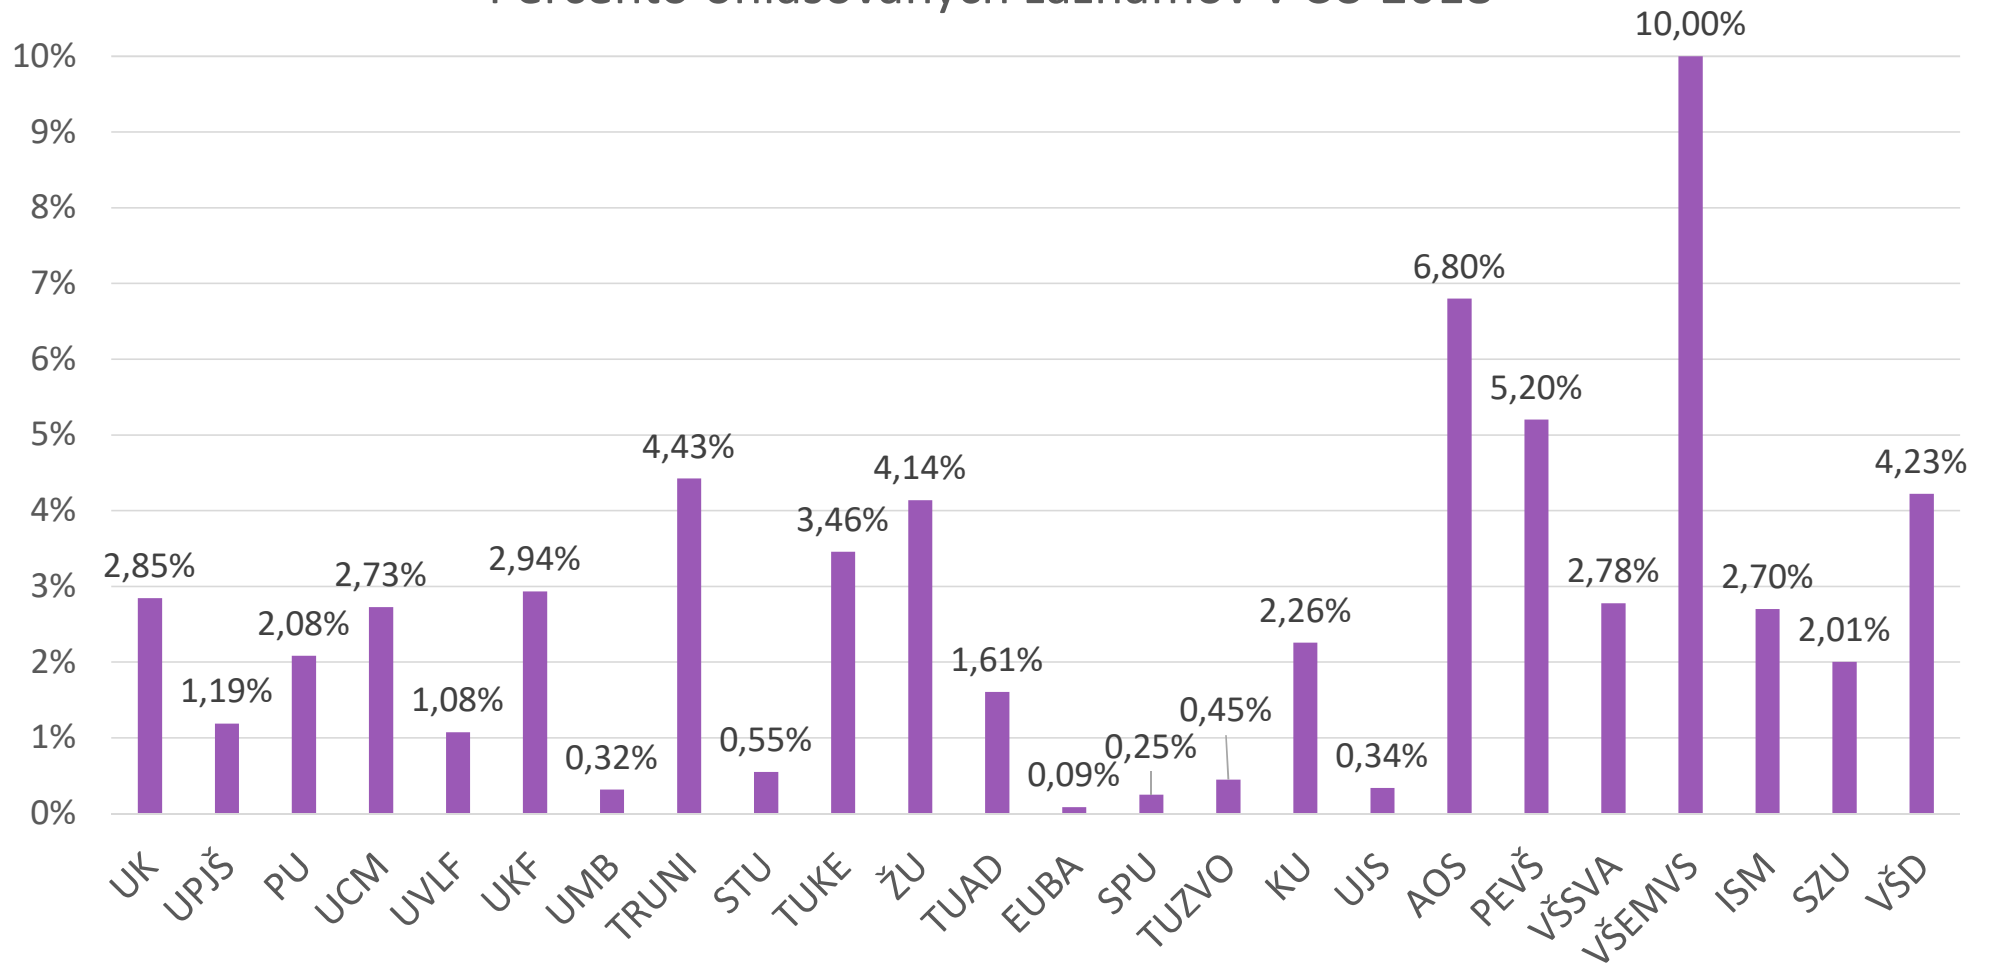

Počet záznamov nezaradených do ČU 2018 kvôli príznaku štátnej dotácie

Ako sa v ČU 2018 evidovali ohlasy
a ako sa importovalo?

Počet ohlasovaných záznamov v ČU 2018

Percento ohlasovaných záznamov v ČU 2018