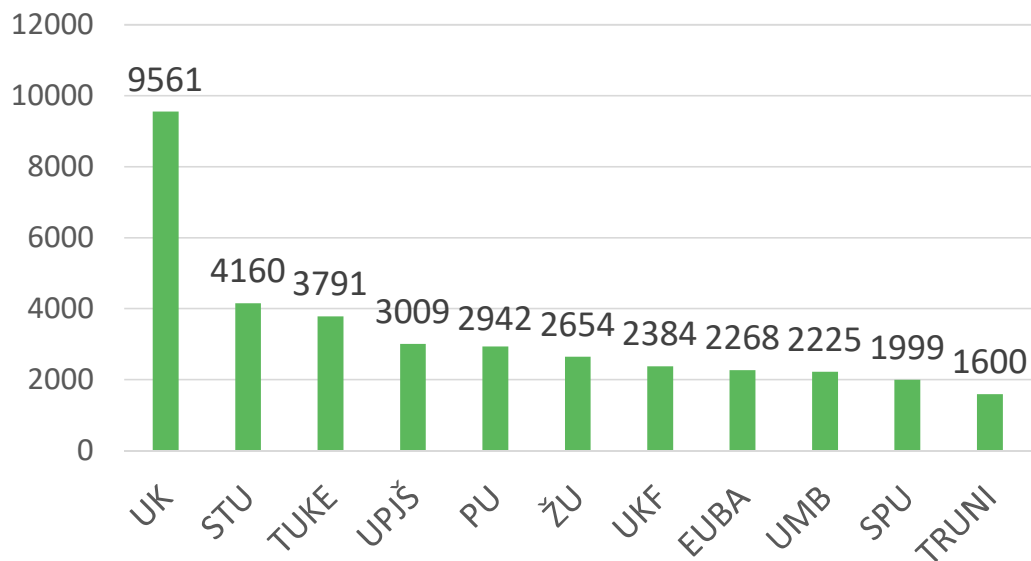

Prehľad vykazovacieho obdobia 2018 v CREPČ 2

Seminár Akademické knižnice a CREPČ 2

30.5.2019

Tomáš Bareán

...čo je to Časová uzávierka a na
čo slúži?

Časová uzávierka označuje záznamy
za určité obdobie – najčastejšie za
vykazovacie obdobie

jedno vykazovacie obdobie = viacero aktualizovaných časových uzávierok

...podľa potreby (štatistika štátnej dotácie) môže jedna časová uzávierka obsahovať
aj viacero vykazovacích období, ale aj časť vykazovacieho obdobia

Čo sa nám do ČU 2018 dostalo?

42369 záznamov
=
44367 kategorií

Počet "kategórií" podľa rokov vykazovania

Počet „kategórií“ podľa vysokých škôl v ČU 2018

Počet záznamov podľa vybraných kritérií

Počet vykázaných záznamov podľa formulára