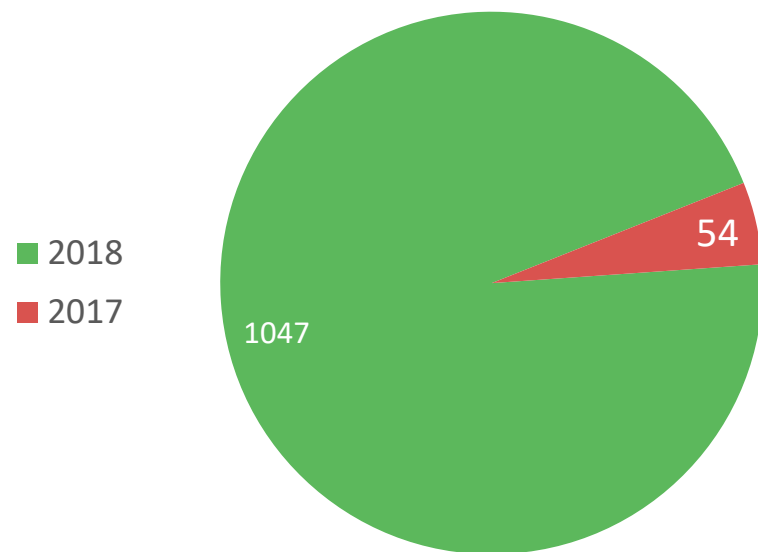

jedno vykazovacie obdobie = viacero aktualizovaných časových uzávierok

...podľa potreby (štatistika štátnej dotácie) môže jedna časová uzávierka obsahovať
aj viacero vykazovacích období, ale aj časť vykazovacieho obdobia

Čo sa nám do ČU 2018 dostalo?

42369 záznamov
=
44367 kategorií

Počet "kategórií" podľa rokov vykazovania

Počet „kategórií“ podľa vysokých škôl v ČU 2018

Počet záznamov podľa vybraných kritérií

Počet vykázaných záznamov podľa formulára

Počet vykázaných záznamov podľa roku vydania

A čo sa nám do ČU 2018
nedostalo?

Počet záznamov nezaradených do ČU 2018 kvôli stavu a dátumu vytvorenia

Počet záznamov nezaradených do ČU 2018 podľa stavu

Počet záznamov nezaradených do ČU 2018 podľa roku vydania