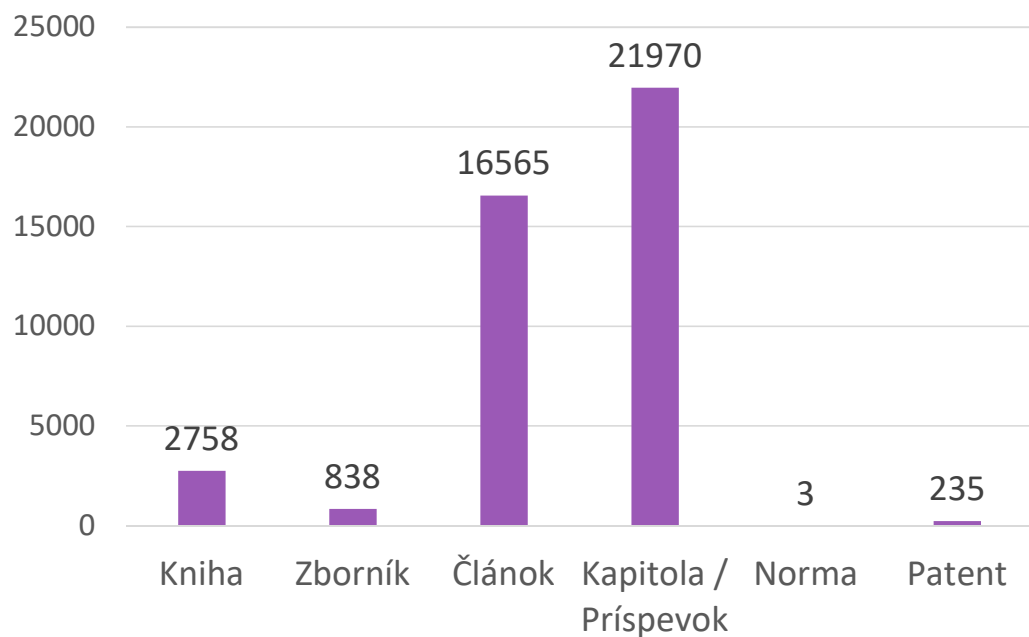

jedno vykazovacie obdobie = viacero aktualizovaných časových uzávierok

...podľa potreby (štatistika štátnej dotácie) môže jedna časová uzávierka obsahovať
aj viacero vykazovacích období, ale aj časť vykazovacieho obdobia

Čo sa nám do ČU 2018 dostalo?

42369 záznamov
=
44367 kategorií

Počet "kategórií" podľa rokov vykazovania

Počet „kategórií“ podľa vysokých škôl v ČU 2018

Počet záznamov podľa vybraných kritérií

Počet vykázaných záznamov podľa formulára

Počet vykázaných záznamov podľa roku vydania

A čo sa nám do ČU 2018
nedostalo?

Počet záznamov nezaradených do ČU 2018 kvôli stavu a dátumu vytvorenia

Počet záznamov nezaradených do ČU 2018 podľa stavu

Počet záznamov nezaradených do ČU 2018 podľa roku vydania