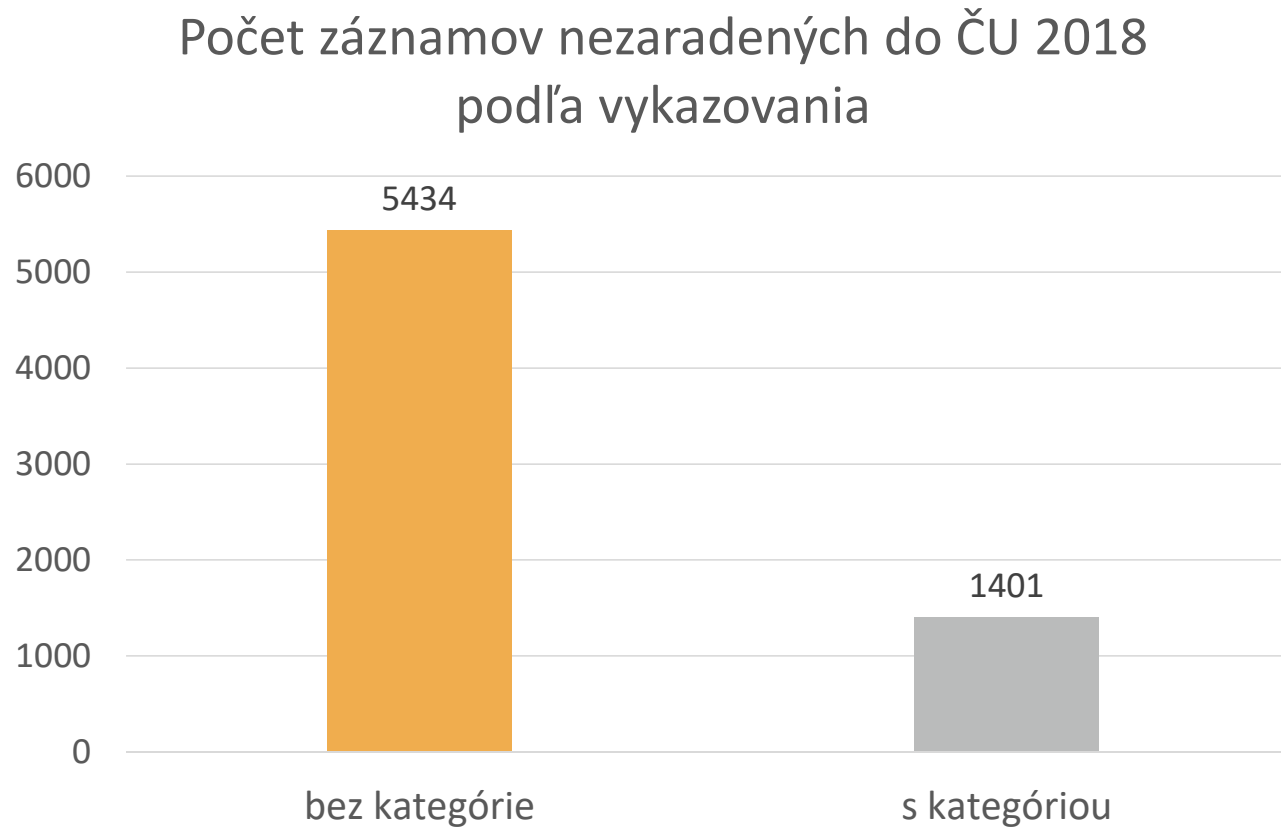

Počet záznamov nezaradených do ČU 2018 kvôli príznaku štátnej dotácie