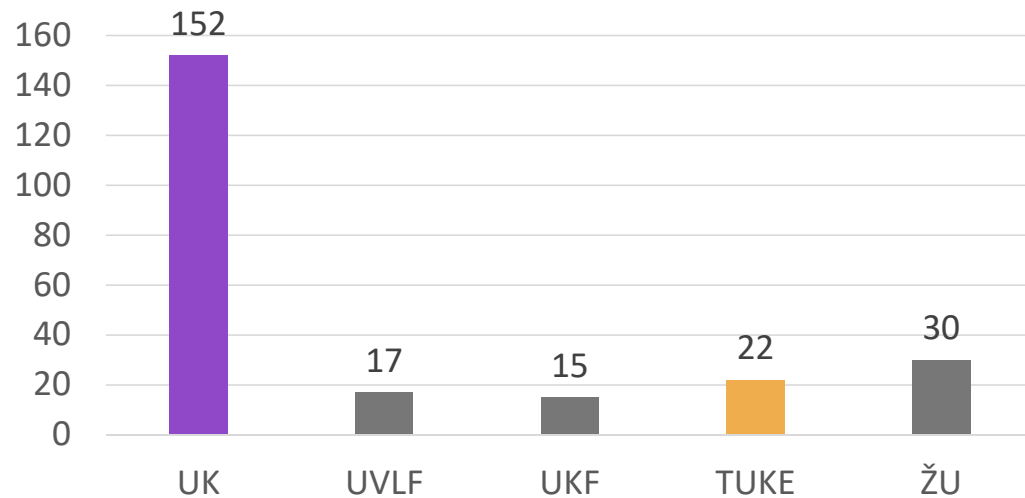

Ako spolupracujú vysoké školy?

Počet záznamov v spolupráci s inou vysokou školou

Percento záznamov v spolupráci s inou vysokou školou

Na záver spolupráca TOP 5 s 5

Univerzita Komenského v Bratislave

Slovenská technická univerzita v Bratislave

Technická univerzita v Košiciach

Univerzita Pavla Jozefa Šafárika v Košiciach

Prešovská univerzita v Prešove

Ďakujem za pozornosť