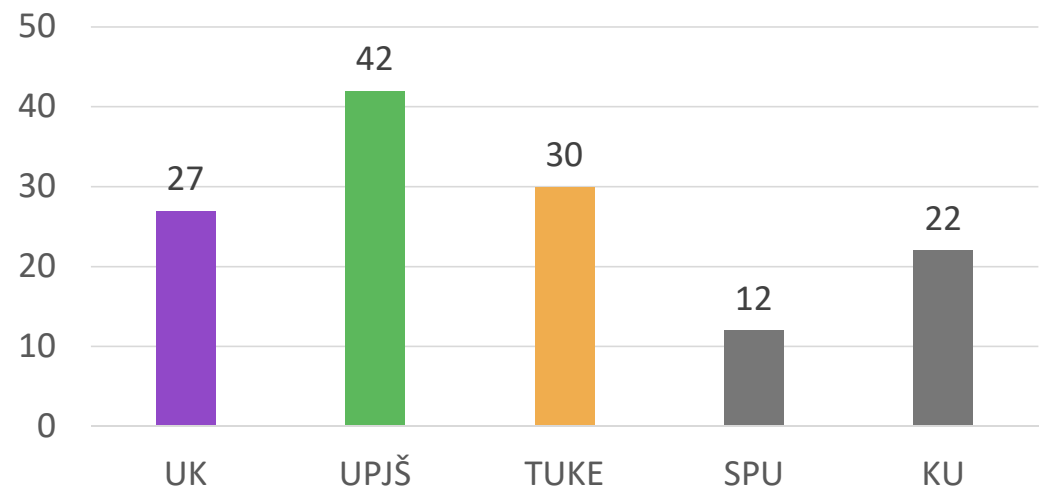

Ako spolupracujú vysoké školy?

Počet záznamov v spolupráci s inou vysokou školou

Percento záznamov v spolupráci s inou vysokou školou

Na záver spolupráca TOP 5 s 5

Univerzita Komenského v Bratislave

Slovenská technická univerzita v Bratislave

Technická univerzita v Košiciach

Univerzita Pavla Jozefa Šafárika v Košiciach

Prešovská univerzita v Prešove

Ďakujem za pozornosť