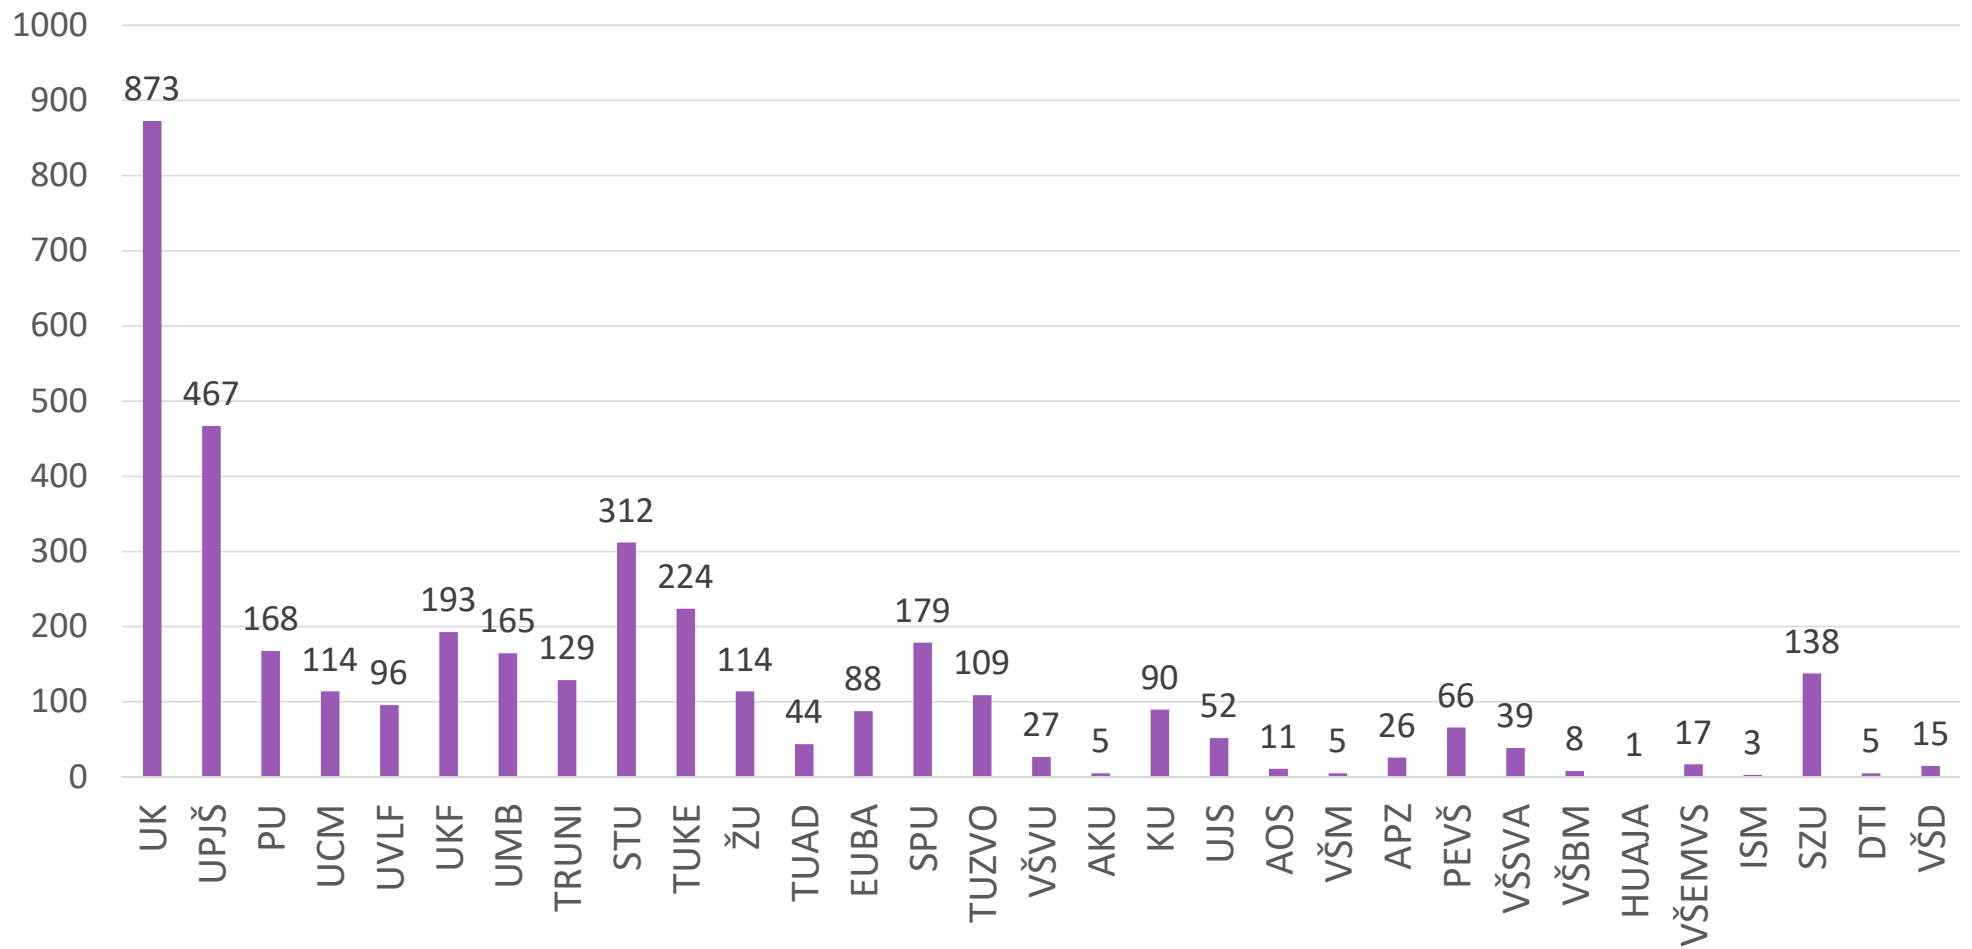

Počet záznamov v spolupráci s inou vysokou školou