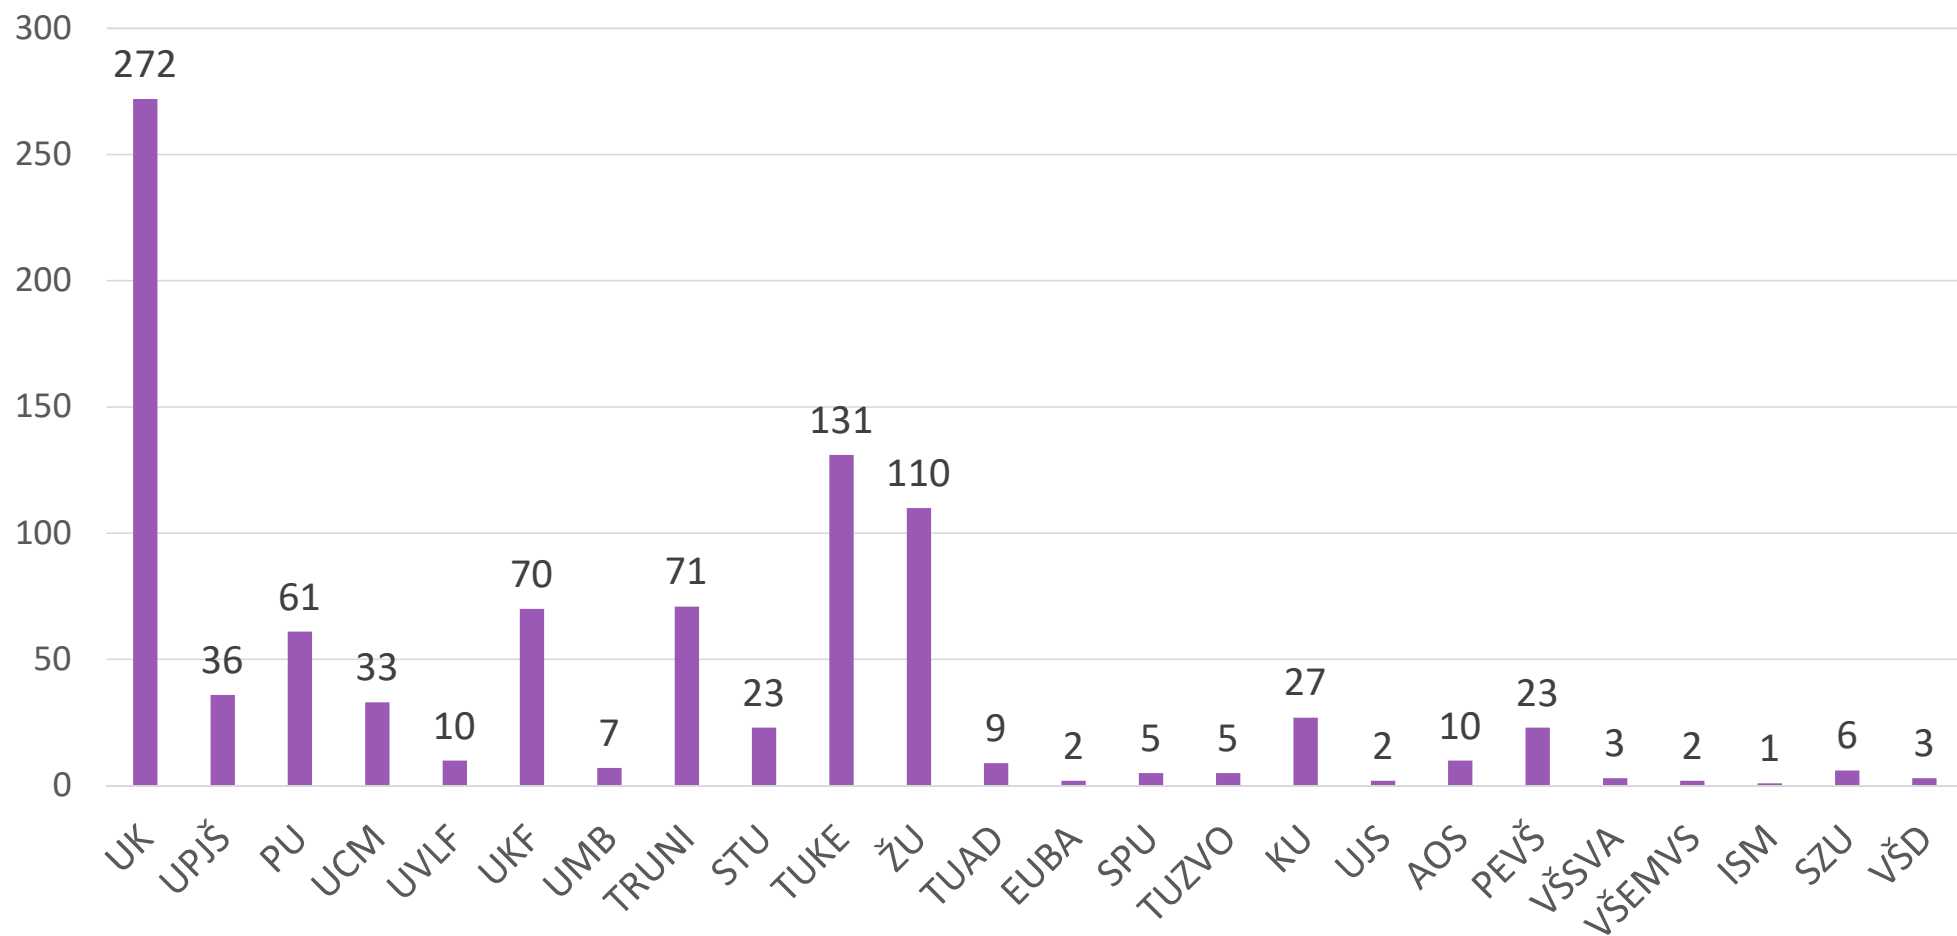

Počet ohlasovaných záznamov v ČU 2018