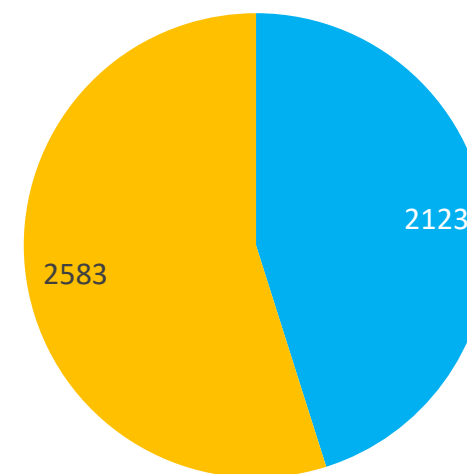

Osoby v CREPČ 2

Počet osôb

■ s úväzkom na VŠ ■ bez úväzku

Počet osôb podľa úväzkov

Inštitúcie v CREPČ 2

Počet inštitúcií podľa úrovne

Počet vykazujúcich inštitúcií podľa úrovne

Databázy, podujatia a projekty v CREPČ 2

Počet databáz podľa úrovne

■ Hlavná databáza ■ Podradená databázy

Počet podujatí podľa úrovne

■ Hlavné záhlavie ■ Konkrétne podujatie

Počet projektov

■ CVTI SR ■ VŠ

Záznamy (formuláre) v CREPČ 2

Počet záznamov podľa formulárov (spolu 48074)

Záznamy (stav a vykazovanie) v CREPČ 2

Počet záznamov podľa stavu (okrem časopisov)

Počet záznamov podľa vykazovania (okrem časopisov)

Záznamy (za vybrané VŠ) v CREPČ 2

Počet záznamov (podliehajúce štátnej dotácii, rok vydania 2017 a 2018)