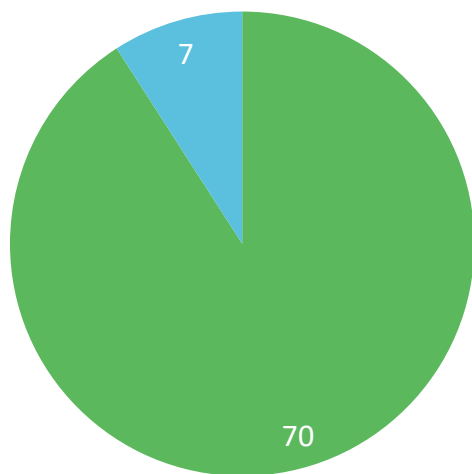

Osoby v CREPČ 2

Počet osôb

■ s úväzkom na VŠ ■ bez úväzku

Počet osôb podľa úväzkov

Inštitúcie v CREPČ 2

Počet inštitúcií podľa úrovne

Počet vykazujúcich inštitúcií podľa úrovne

Databázy, podujatia a projekty v CREPČ 2

Počet databáz podľa úrovne

■ Hlavná databáza ■ Podradená databázy

Počet podujatí podľa úrovne

■ Hlavné záhlavie ■ Konkrétne podujatie

Počet projektov

■ CVTI SR ■ VŠ

Záznamy (formuláre) v CREPČ 2

Počet záznamov podľa formulárov (spolu 48074)