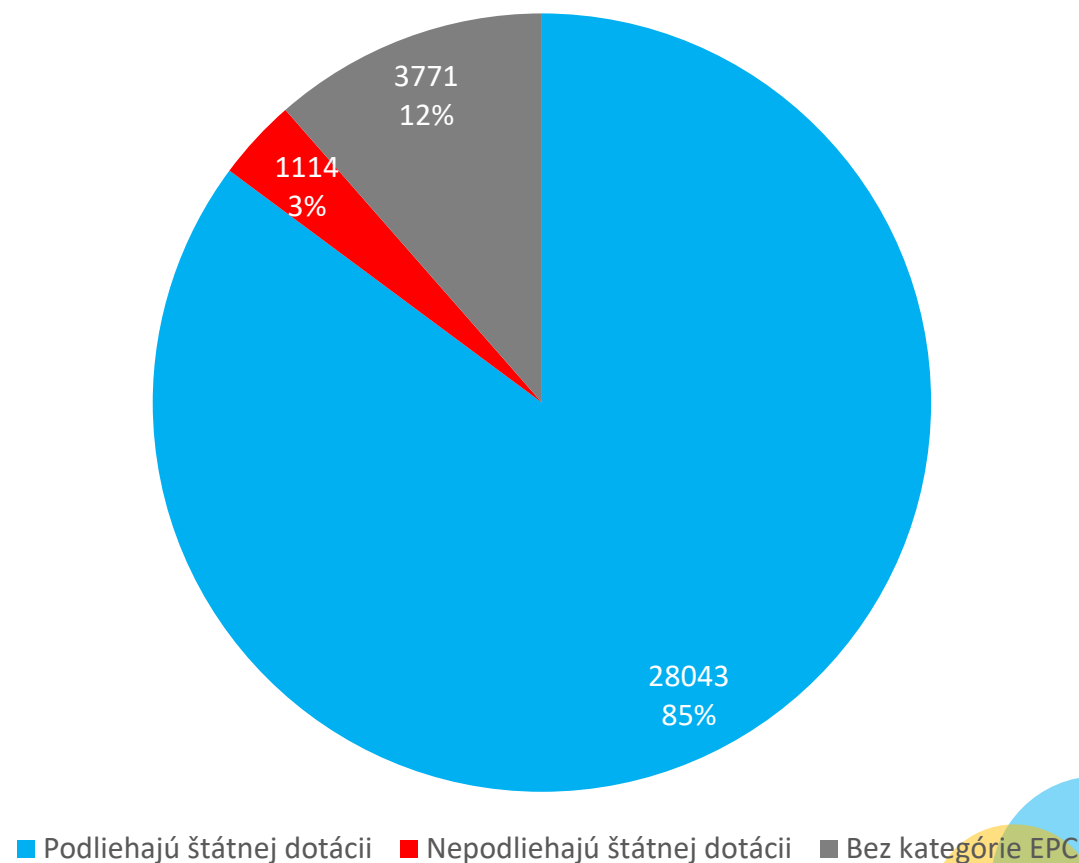

Osoby v CREPČ 2

Počet osôb

■ s úväzkom na VŠ ■ bez úväzku

Počet osôb podľa úväzkov

Inštitúcie v CREPČ 2

Počet inštitúcií podľa úrovne

Počet vykazujúcich inštitúcií podľa úrovne

Databázy, podujatia a projekty v CREPČ 2

Počet databáz podľa úrovne

■ Hlavná databáza ■ Podradená databázy

Počet podujatí podľa úrovne

■ Hlavné záhlavie ■ Konkrétne podujatie

Počet projektov

■ CVTI SR ■ VŠ

Záznamy (formuláre) v CREPČ 2

Počet záznamov podľa formulárov (spolu 48074)

Záznamy (stav a vykazovanie) v CREPČ 2

Počet záznamov podľa stavu (okrem časopisov)

Počet záznamov podľa vykazovania (okrem časopisov)

Záznamy (za vybrané VŠ) v CREPČ 2

Počet záznamov (podliehajúce štátnej dotácii, rok vydania 2017 a 2018)