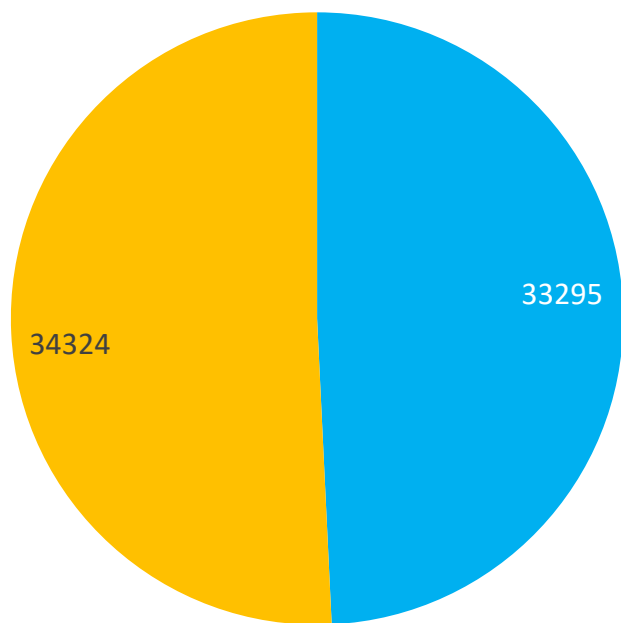

CREPČ 2

pracovné stretnutie 22.1.2019

PU, AOS, APZ, SZU, BISLA, HUAJA, KU, UPIŠ

Obsah

- Entity
 - Osoby
 - Inštitúcie
 - Databázy, podujatia a projekty
- Záznamy
 - Podľa formulárov
 - Podľa stavu a vykazovania
 - Podľa vysokých škôl
 - CREPČ 1 vs. CREPČ 2
 - Podľa citovania

Osoby v CREPČ 2

Počet osôb

■ s úväzkom na VŠ ■ bez úväzku

Počet osôb podľa úväzkov

Inštitúcie v CREPČ 2

Počet inštitúcií podľa úrovne

Počet vykazujúcich inštitúcií podľa úrovne

Databázy, podujatia a projekty v CREPČ 2