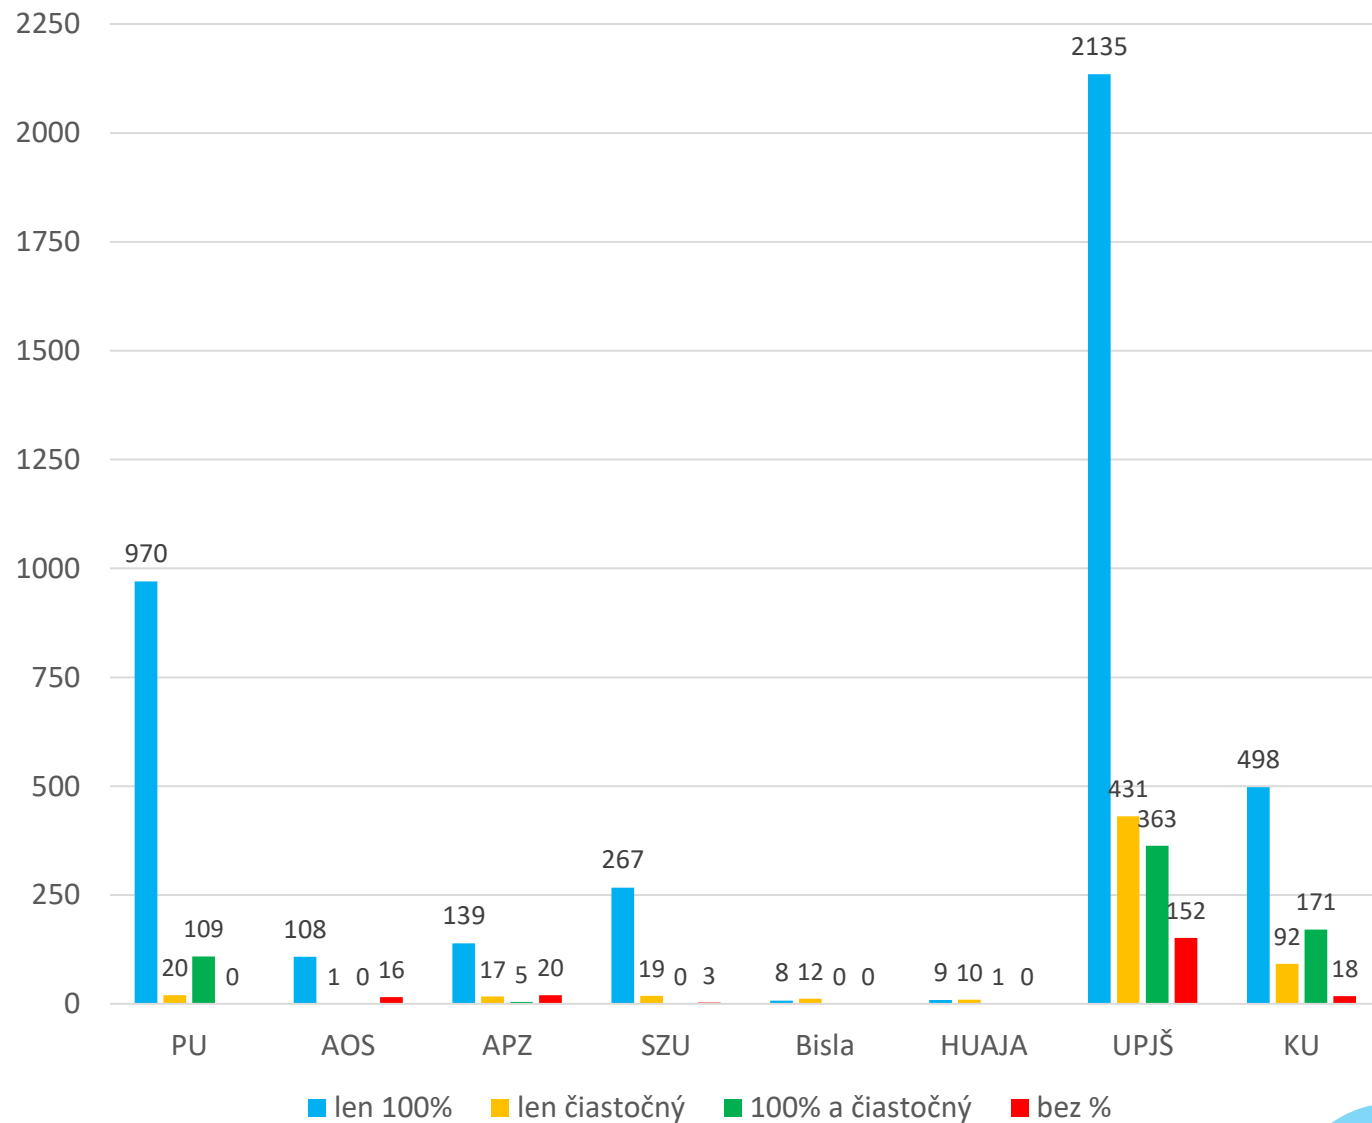

CREPČ 2

pracovné stretnutie 22.1.2019

PU, AOS, APZ, SZU, BISLA, HUAJA, KU, UPIŠ

Obsah

- Entity
 - Osoby
 - Inštitúcie
 - Databázy, podujatia a projekty
- Záznamy
 - Podľa formulárov
 - Podľa stavu a vykazovania
 - Podľa vysokých škôl
 - CREPČ 1 vs. CREPČ 2
 - Podľa citovania

Osoby v CREPČ 2

Počet osôb

■ s úväzkom na VŠ ■ bez úväzku

Počet osôb podľa úväzkov

Inštitúcie v CREPČ 2

Počet inštitúcií podľa úrovne

Počet vykazujúcich inštitúcií podľa úrovne

Databázy, podujatia a projekty v CREPČ 2

Počet databáz podľa úrovne

■ Hlavná databáza ■ Podradená databázy

Počet podujatí podľa úrovne

■ Hlavné záhlavie ■ Konkrétne podujatie

Počet projektov

■ CVTI SR ■ VŠ

Záznamy (formuláre) v CREPČ 2

Počet záznamov podľa formulárov (spolu 48074)