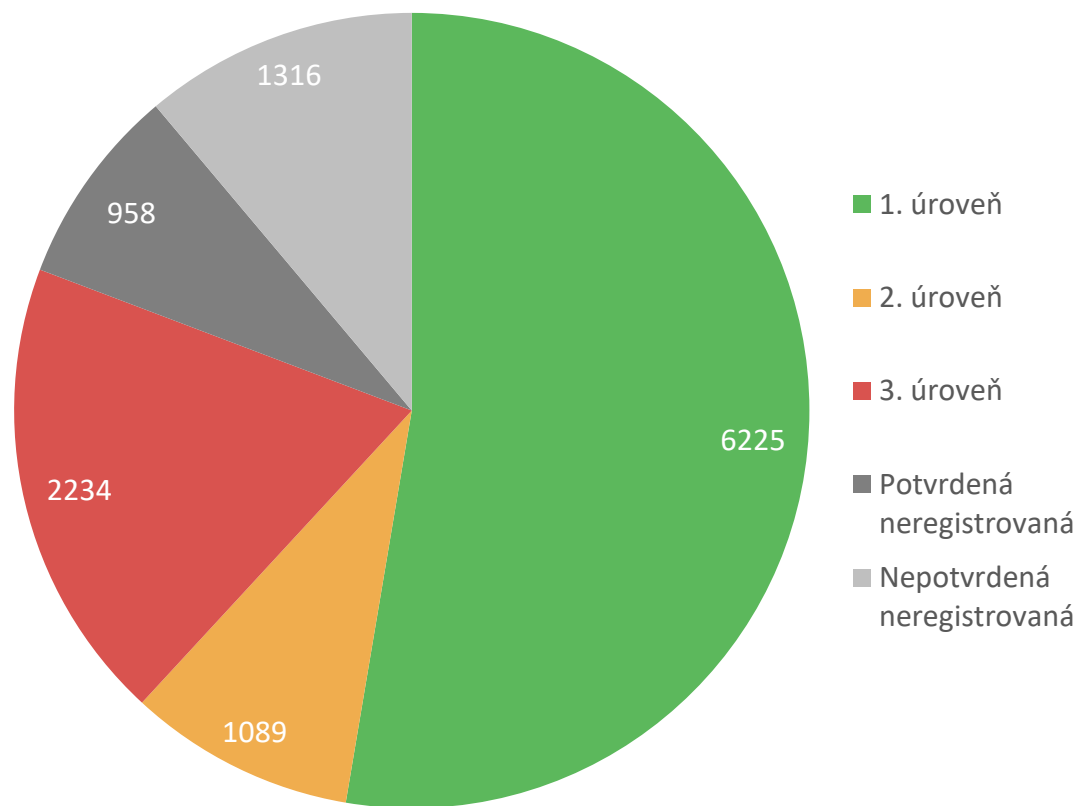

Osoby v CREPČ 2

Počet osôb

■ s úväzkom na VŠ ■ bez úväzku

Počet osôb podľa úväzkov

Inštitúcie v CREPČ 2

Počet inštitúcií podľa úrovne

Počet vykazujúcich inštitúcií podľa úrovne

Databázy, podujatia a projekty v CREPČ 2

Počet databáz podľa úrovne

■ Hlavná databáza ■ Podradená databázy

Počet podujatí podľa úrovne

■ Hlavné záhlavie ■ Konkrétne podujatie

Počet projektov

■ CVTI SR ■ VŠ

Záznamy (formuláre) v CREPČ 2

Počet záznamov podľa formulárov (spolu 48074)