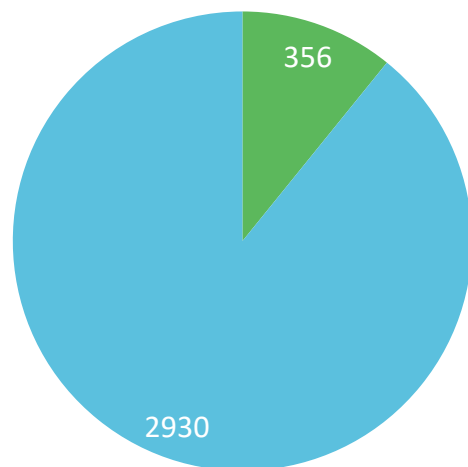

Osoby v CREPČ 2

Počet osôb

■ s úväzkom na VŠ ■ bez úväzku

Počet osôb podľa úväzkov

Inštitúcie v CREPČ 2

Počet inštitúcií podľa úrovne

Počet vykazujúcich inštitúcií podľa úrovne

Databázy, podujatia a projekty v CREPČ 2

Počet databáz podľa úrovne

■ Hlavná databáza ■ Podradená databázy

Počet podujatí podľa úrovne

■ Hlavné záhlavie ■ Konkrétne podujatie

Počet projektov

■ CVTI SR ■ VŠ

Záznamy (formuláre) v CREPČ 2

Počet záznamov podľa formulárov (spolu 48074)