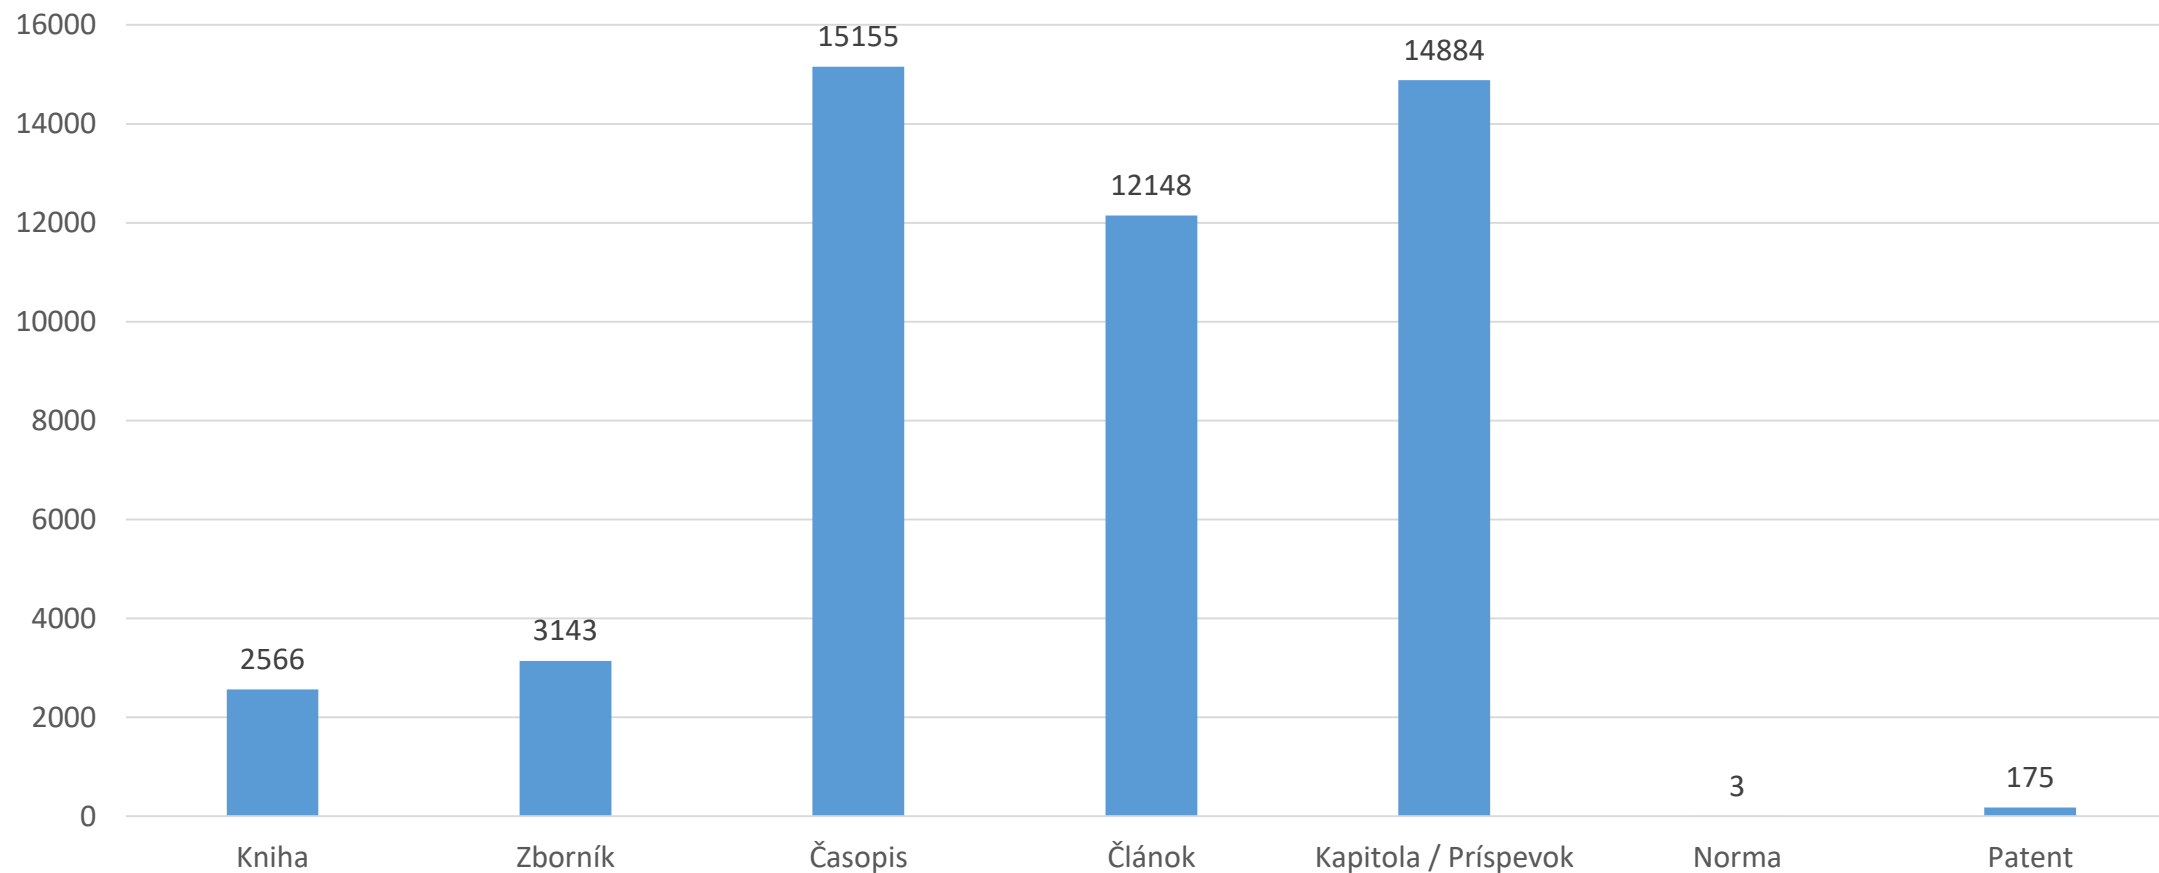

Počet databáz podľa úrovne

■ Hlavná databáza ■ Podradená databázy

Počet podujatí podľa úrovne

■ Hlavné záhlavie ■ Konkrétne podujatie

Počet projektov

■ CVTI SR ■ VŠ

Záznamy (formuláre) v CREPČ 2

Počet záznamov podľa formulárov (spolu 48074)