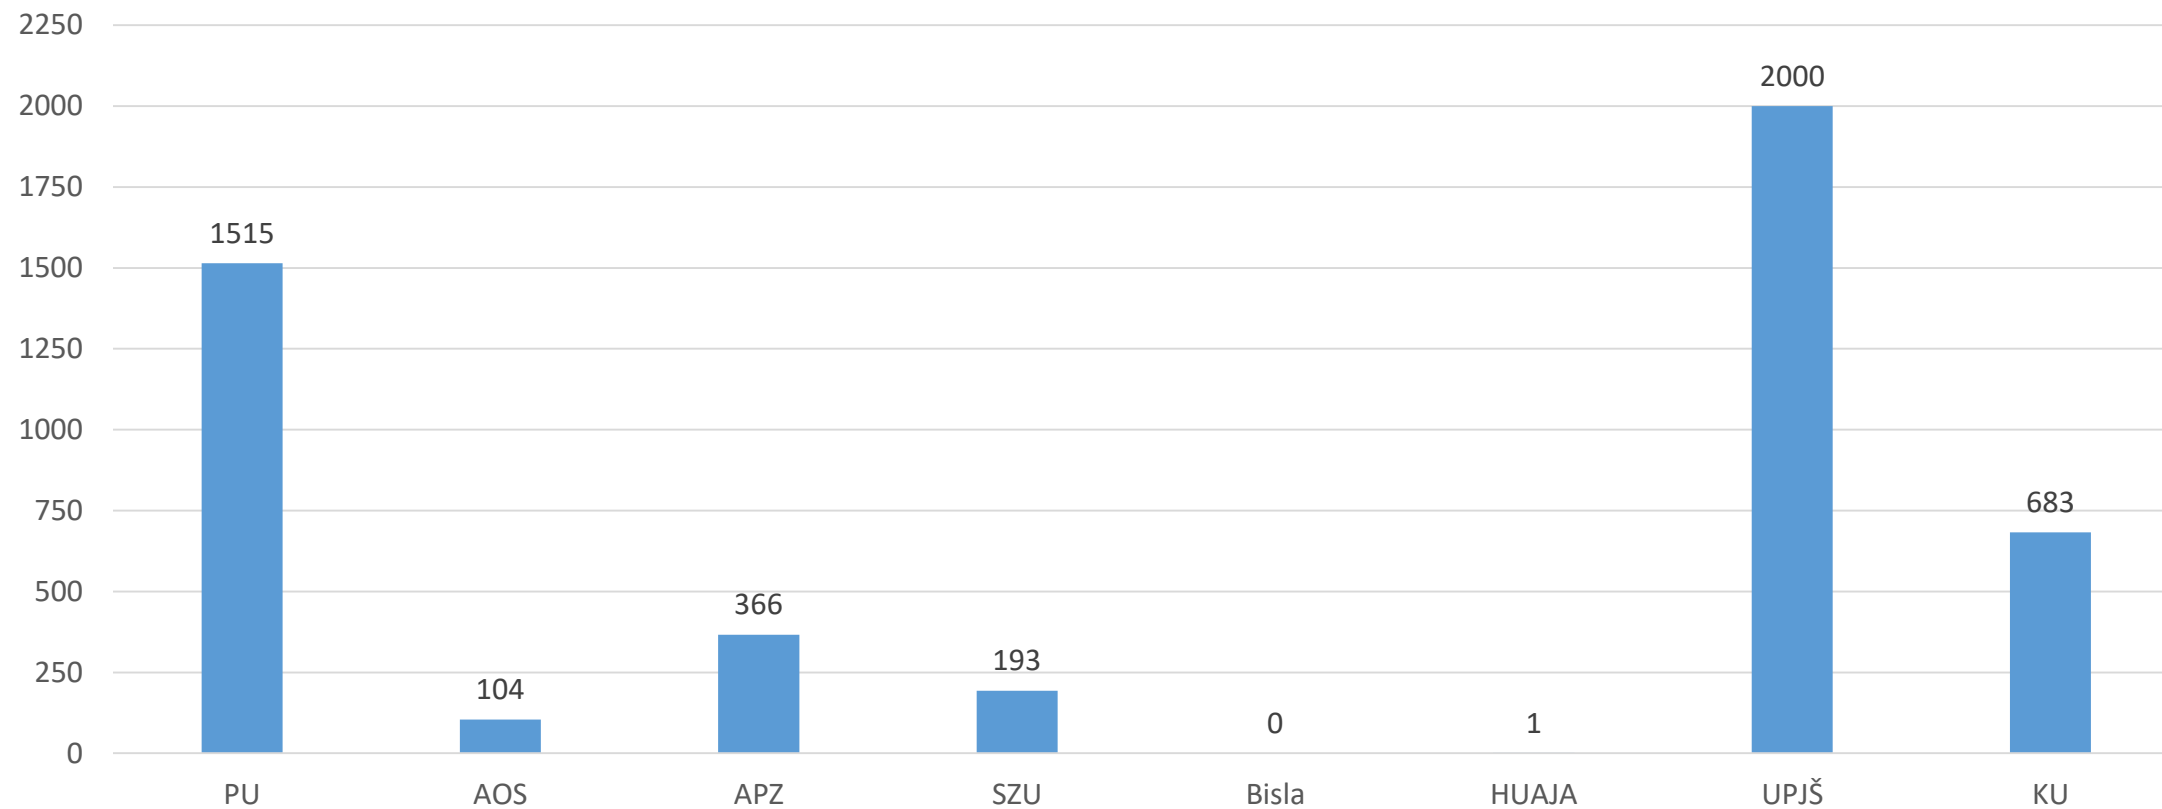

Počet databáz podľa úrovne

■ Hlavná databáza ■ Podradená databázy

Počet podujatí podľa úrovne

■ Hlavné záhlavie ■ Konkrétne podujatie

Počet projektov

■ CVTI SR ■ VŠ

Záznamy (formuláre) v CREPČ 2

Počet záznamov podľa formulárov (spolu 48074)

Záznamy (stav a vykazovanie) v CREPČ 2

Počet záznamov podľa stavu (okrem časopisov)

Počet záznamov podľa vykazovania (okrem časopisov)

Záznamy (za vybrané VŠ) v CREPČ 2

Počet záznamov (podliehajúce štátnej dotácii, rok vydania 2017 a 2018)

Záznamy (za vybrané VŠ podľa stavu záznamu)

Záznamy (CREPČ 1 vs. CREPČ 2)

Počet záznamů zaevidovaných za rovnaké obdobie v CREPČ 1 a CREPČ 2

Záznamy (citované) za vybrané VŠ v CREPČ 2

Počet citovaných záznamov