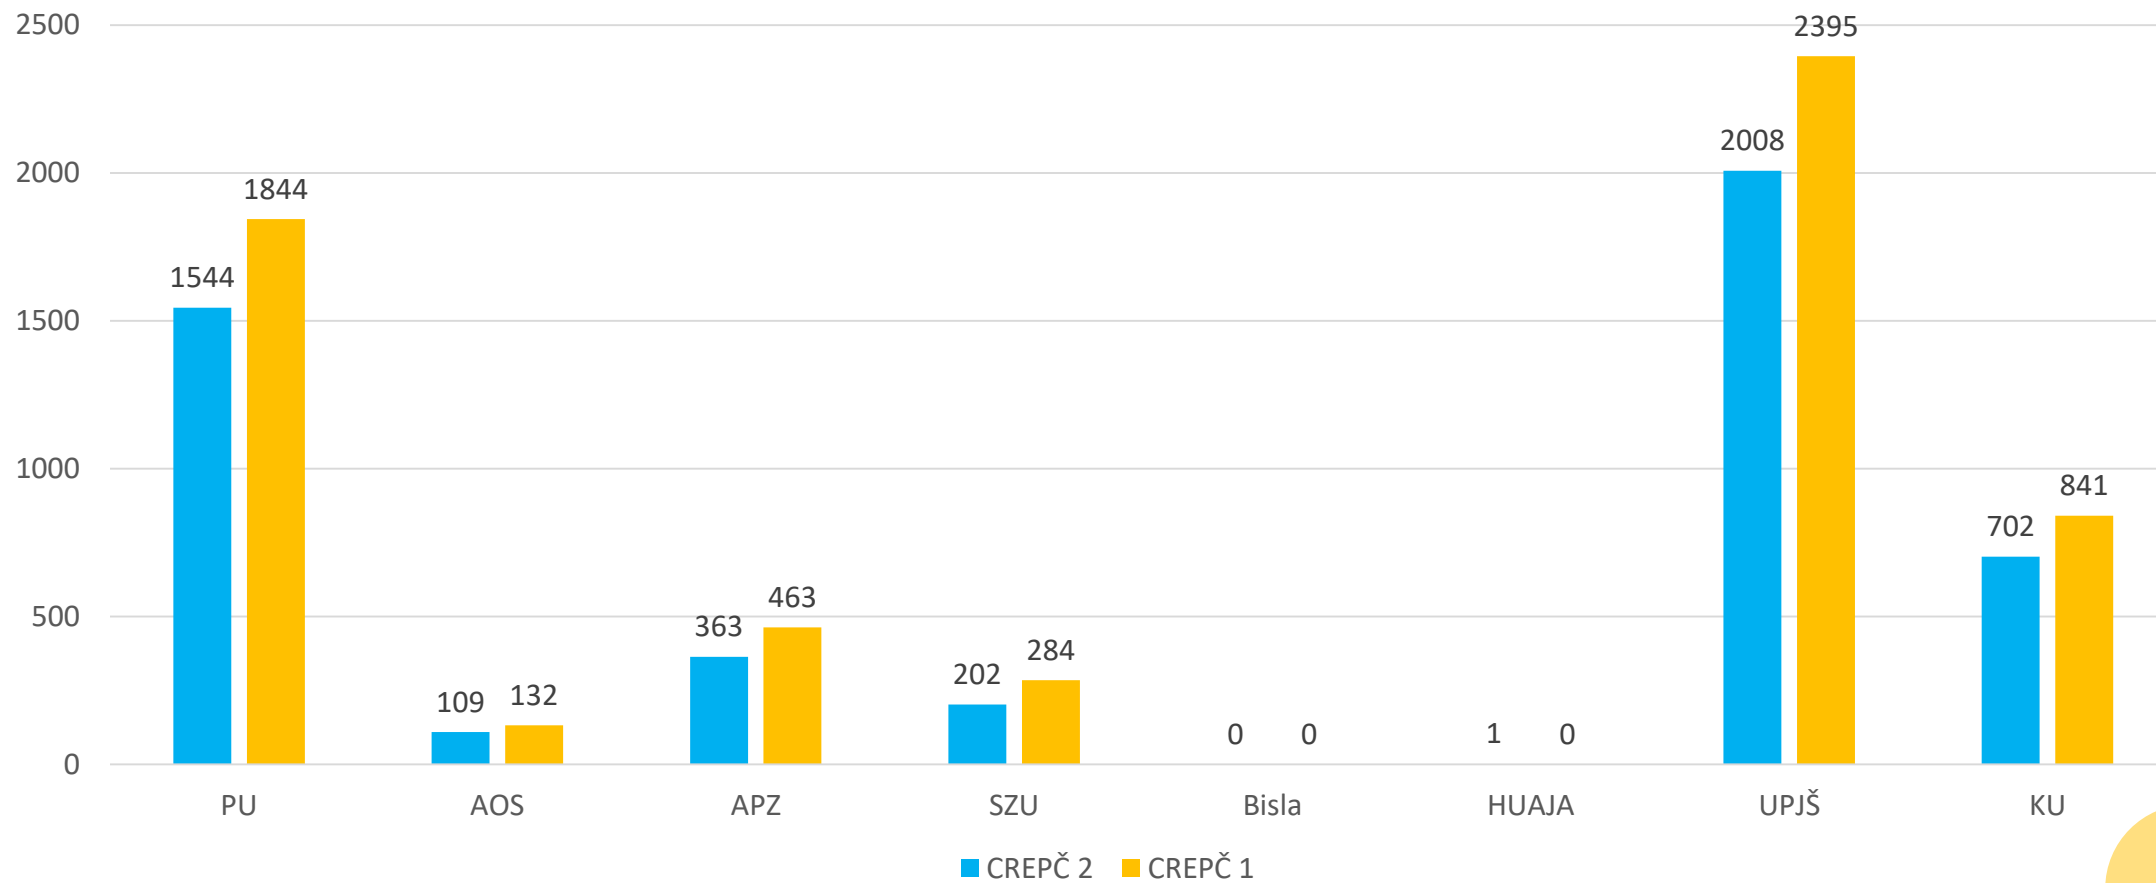

Počet databáz podľa úrovne

■ Hlavná databáza ■ Podradená databázy

Počet podujatí podľa úrovne

■ Hlavné záhlavie ■ Konkrétne podujatie

Počet projektov

■ CVTI SR ■ VŠ

Záznamy (formuláre) v CREPČ 2

Počet záznamov podľa formulárov (spolu 48074)

Záznamy (stav a vykazovanie) v CREPČ 2

Počet záznamov podľa stavu (okrem časopisov)

Počet záznamov podľa vykazovania (okrem časopisov)

Záznamy (za vybrané VŠ) v CREPČ 2

Počet záznamov (podliehajúce štátnej dotácii, rok vydania 2017 a 2018)

Záznamy (za vybrané VŠ podľa stavu záznamu)

Záznamy (CREPČ 1 vs. CREPČ 2)

Počet záznamů zaevidovaných za rovnaké obdobie v CREPČ 1 a CREPČ 2

Záznamy (citované) za vybrané VŠ v CREPČ 2

Počet citovaných záznamov