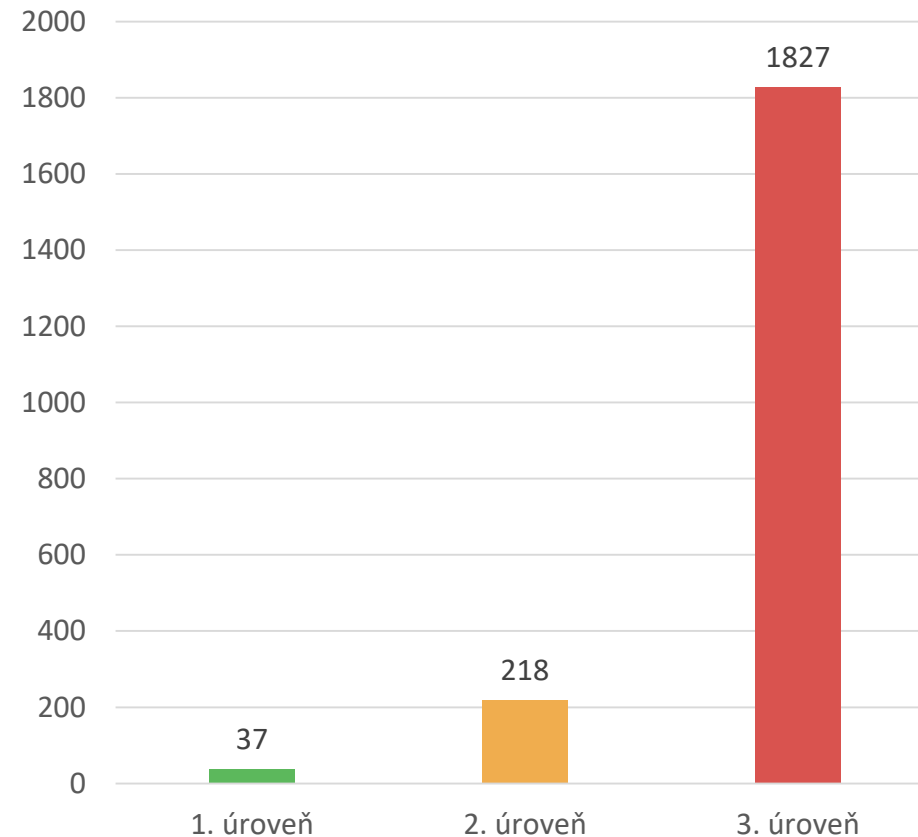

Osoby v CREPČ 2

Počet osôb

■ s úväzkom na VŠ ■ bez úväzku

Počet osôb podľa úväzkov

Inštitúcie v CREPČ 2

Počet inštitúcií podľa úrovne

Počet vykazujúcich inštitúcií podľa úrovne

Databázy, podujatia a projekty v CREPČ 2

Počet databáz podľa úrovne

■ Hlavná databáza ■ Podradená databázy

Počet podujatí podľa úrovne

■ Hlavné záhlavie ■ Konkrétne podujatie

Počet projektov

■ CVTI SR ■ VŠ

Záznamy (formuláre) v CREPČ 2

Počet záznamov podľa formulárov (spolu 48074)