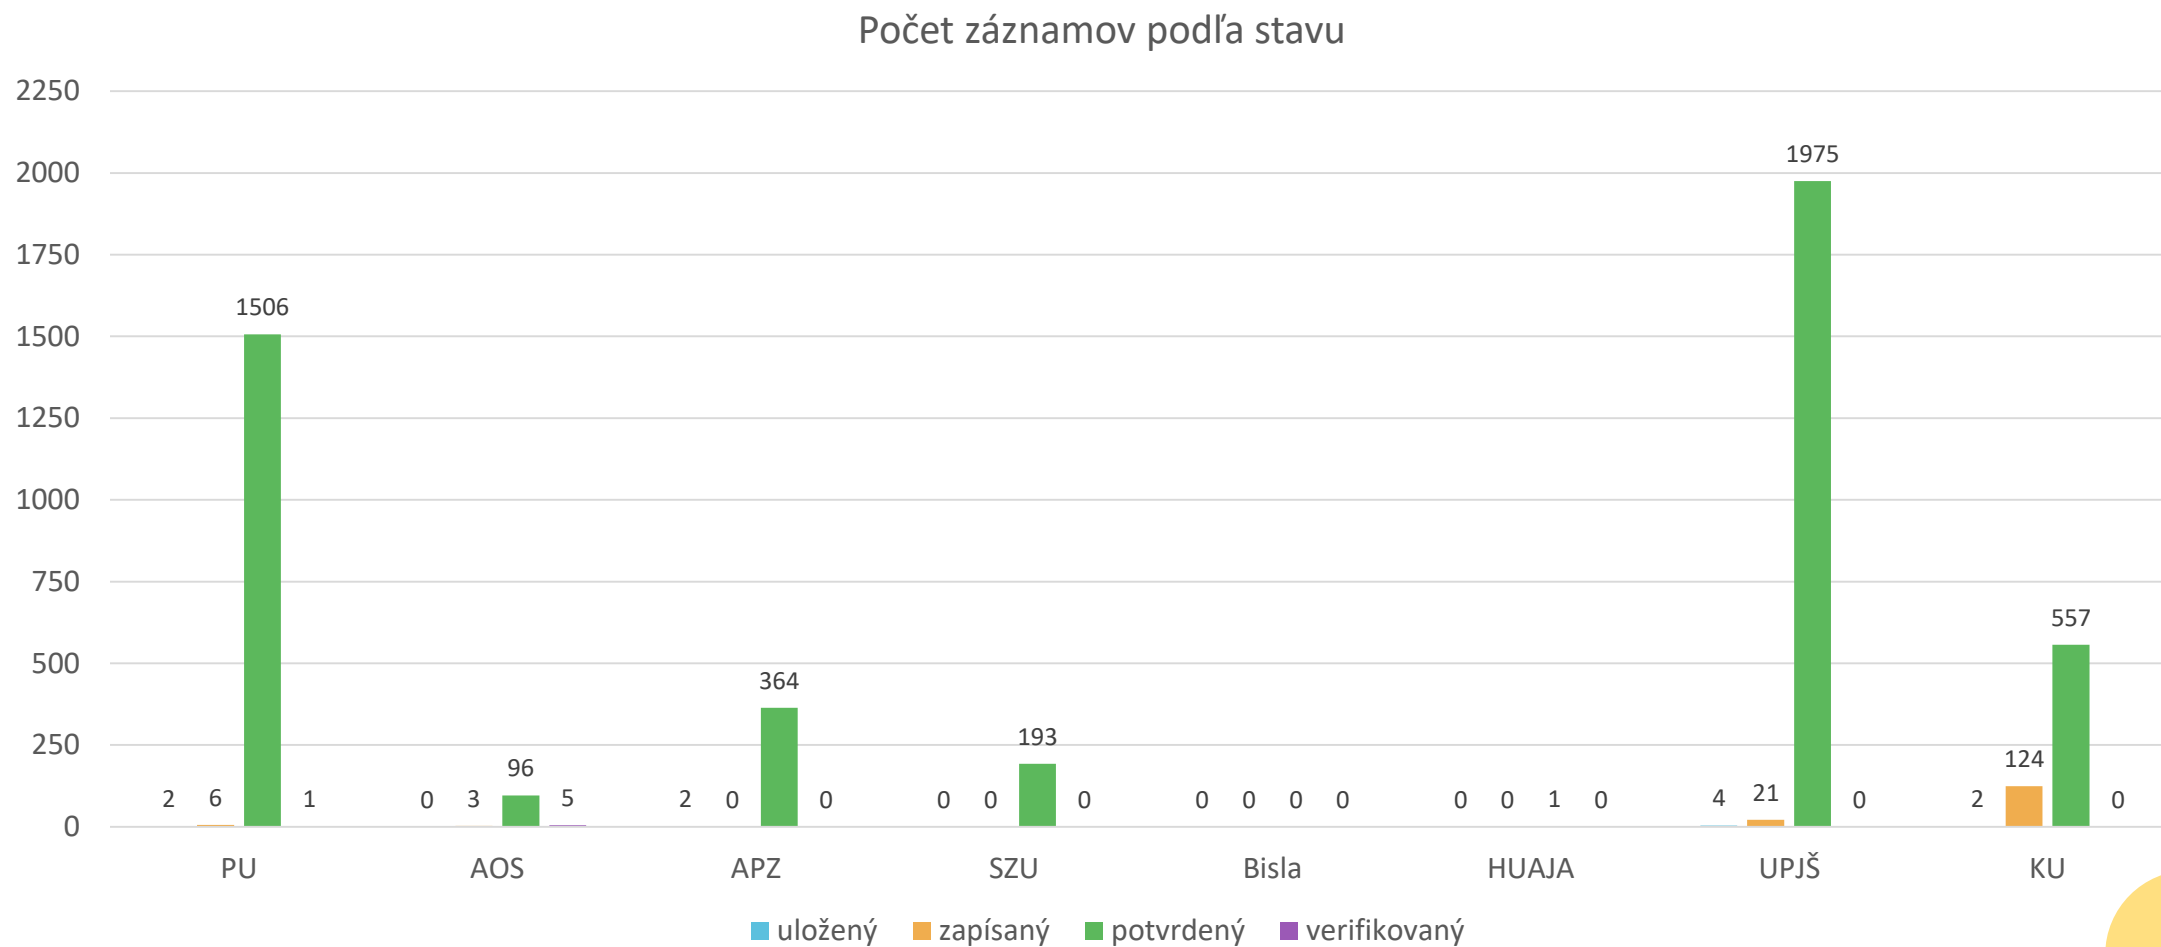

Záznamy (stav a vykazovanie) v CREPČ 2

Počet záznamov podľa stavu (okrem časopisov)

Počet záznamov podľa vykazovania (okrem časopisov)

Záznamy (za vybrané VŠ) v CREPČ 2

Počet záznamov (podliehajúce štátnej dotácii, rok vydania 2017 a 2018)

Záznamy (za vybrané VŠ podľa stavu záznamu)

Záznamy (CREPČ 1 vs. CREPČ 2)

Počet záznamů zaevidovaných za rovnaké obdobie v CREPČ 1 a CREPČ 2

Záznamy (citované) za vybrané VŠ v CREPČ 2

Počet citovaných záznamov