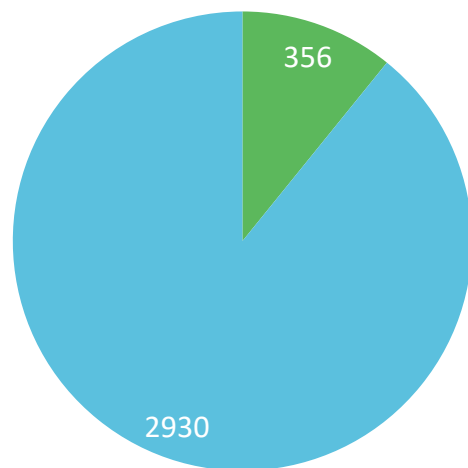

# Osoby v CREPČ 2

Počet osôb

■ s úväzkom na VŠ ■ bez úväzku

Počet osôb podľa úväzku

# Inštitúcie v CREPČ 2

Počet inštitúcií podľa úrovne

Počet vykazujúcich inštitúcií podľa úrovne

# Databázy, podujatia a projekty v CREPČ 2

Počet databáz podľa úrovne

■ Hlavná databáza ■ Podradená databázy

Počet podujatí podľa úrovne

■ Hlavné záhlavie ■ Konkrétne podujatie

Počet projektov

■ CVTI SR ■ VŠ