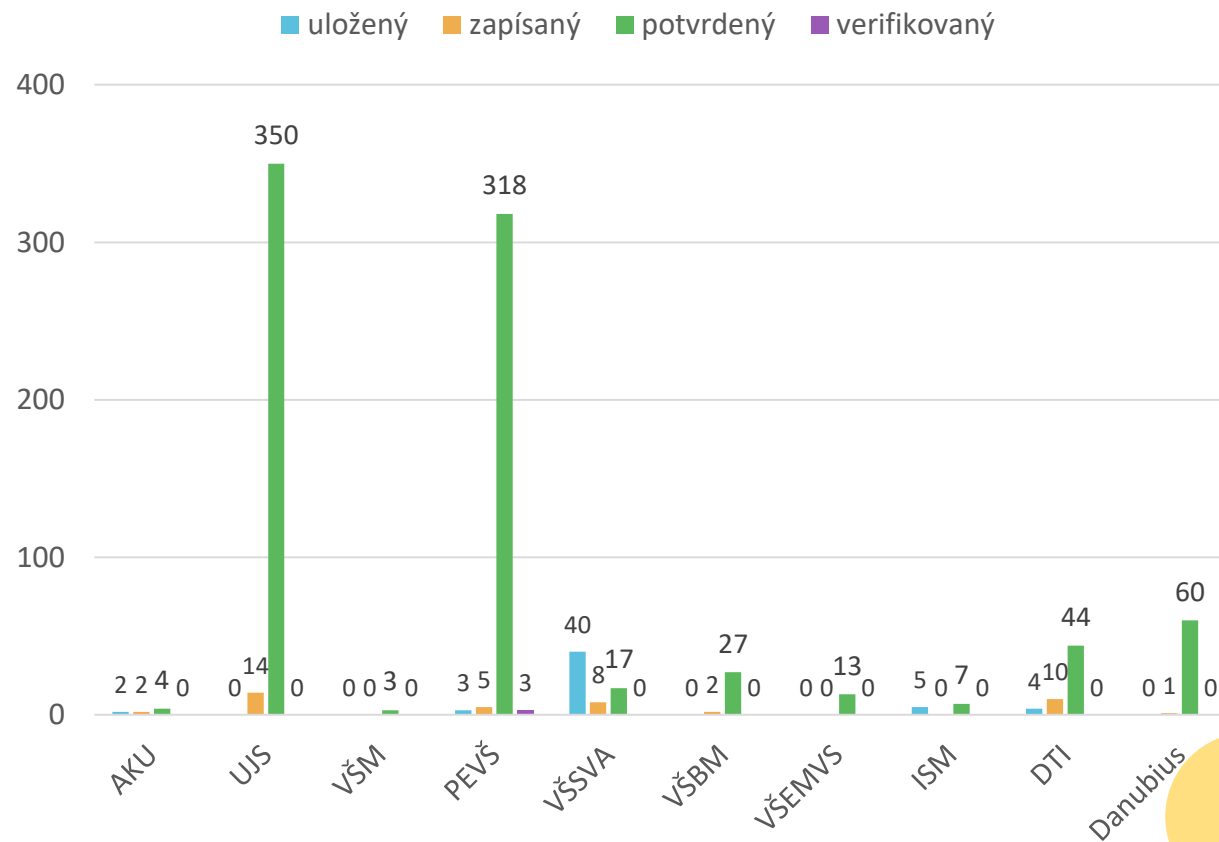

# Záznamy (za vybrané VŠ) v CREPČ 2

Počet záznamov (podliehajúce štátnej dotácii, rok vydania 2017 a 2018)

# Záznamy (za vybrané VŠ podľa stavu záznamu)

Počet záznamov podľa stavu