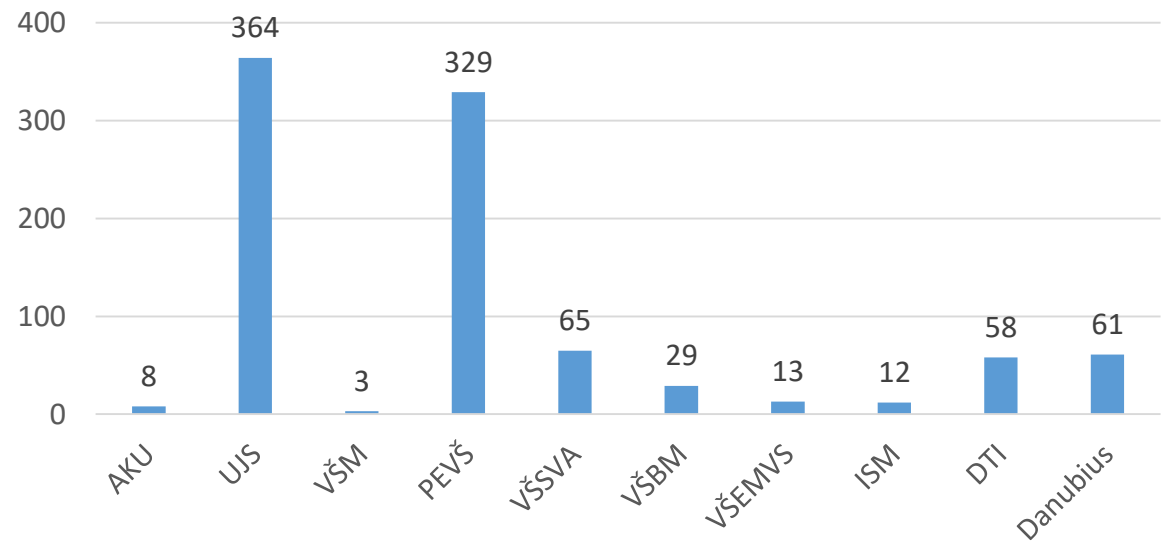

Záznamy (za vybrané VŠ) v CREPČ 2

Počet záznamov (podliehajúce štátnej dotácii, rok vydania 2017 a 2018)