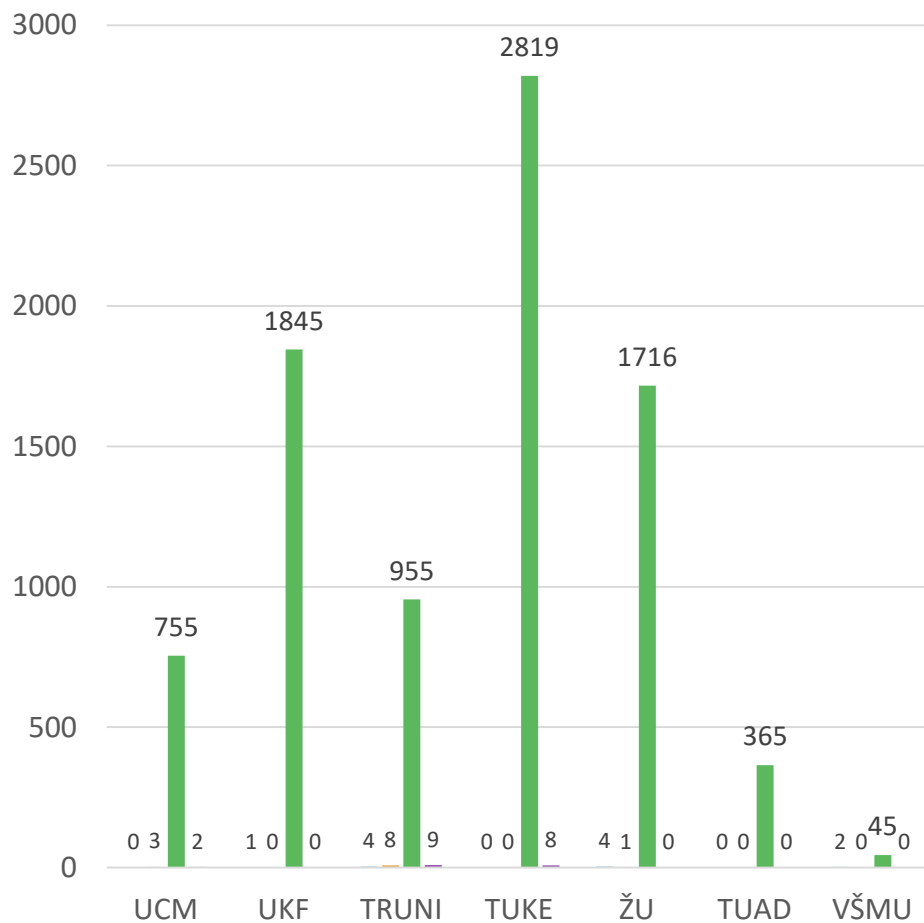

# Databázy, podujatia a projekty v CREPČ 2

Počet databáz podľa úrovne

■ Hlavná databáza ■ Podradená databázy

Počet podujatí podľa úrovne

■ Hlavné záhlavie ■ Konkrétne podujatie

Počet projektov

■ CVTI SR ■ VŠ

# Záznamy (za vybrané VŠ) v CREPČ 2

Počet záznamov (podliehajúce štátnej dotácii, rok vydania 2017 a 2018)

# Záznamy (za vybrané VŠ podľa stavu záznamu)

Počet záznamov podľa stavu