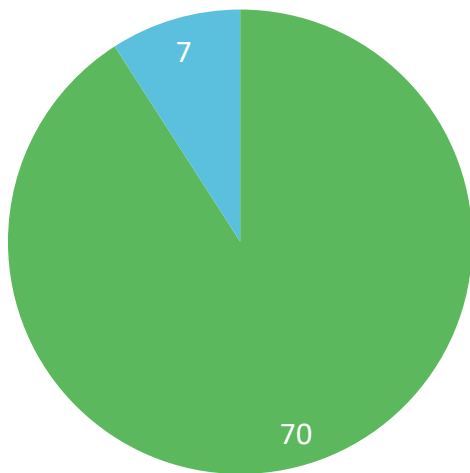

# Osoby v CREPČ 2

Počet osôb

■ s úväzkom na VŠ ■ bez úväzku

Počet osôb podľa úväzku

# Inštitúcie v CREPČ 2

Počet inštitúcií podľa úrovne

Počet vykazujúcich inštitúcií podľa úrovne

# Databázy, podujatia a projekty v CREPČ 2

Počet databáz podľa úrovne

■ Hlavná databáza ■ Podradená databázy

Počet podujatí podľa úrovne

■ Hlavné záhlavie ■ Konkrétne podujatie

Počet projektov

■ CVTI SR ■ VŠ