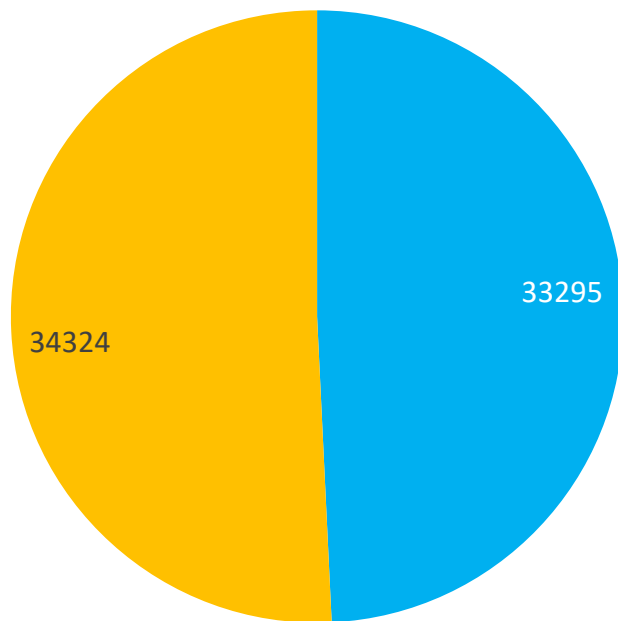

# CREPČ 2

**pracovné stretnutie 24.1.2019**

UCM, UKF, TRUNI, TUKE, ŽU, TUAD, VŠMU, AKU, UJS, VŠM, PEVŠ, VŠSVA,  
VŠBM, VŠEMVS, ISM, DTI, Danubius

# Obsah

- Entity
  - Osoby
  - Inštitúcie
  - Databázy, podujatia a projekty
- Záznamy
  - Podľa formulárov
  - Podľa stavu a vykazovania
  - Podľa vysokých škôl
  - CREPČ 1 vs. CREPČ 2
  - Podľa citovania

# Osoby v CREPČ 2

Počet osôb

■ s úväzkom na VŠ ■ bez úväzku

Počet osôb podľa úväzku