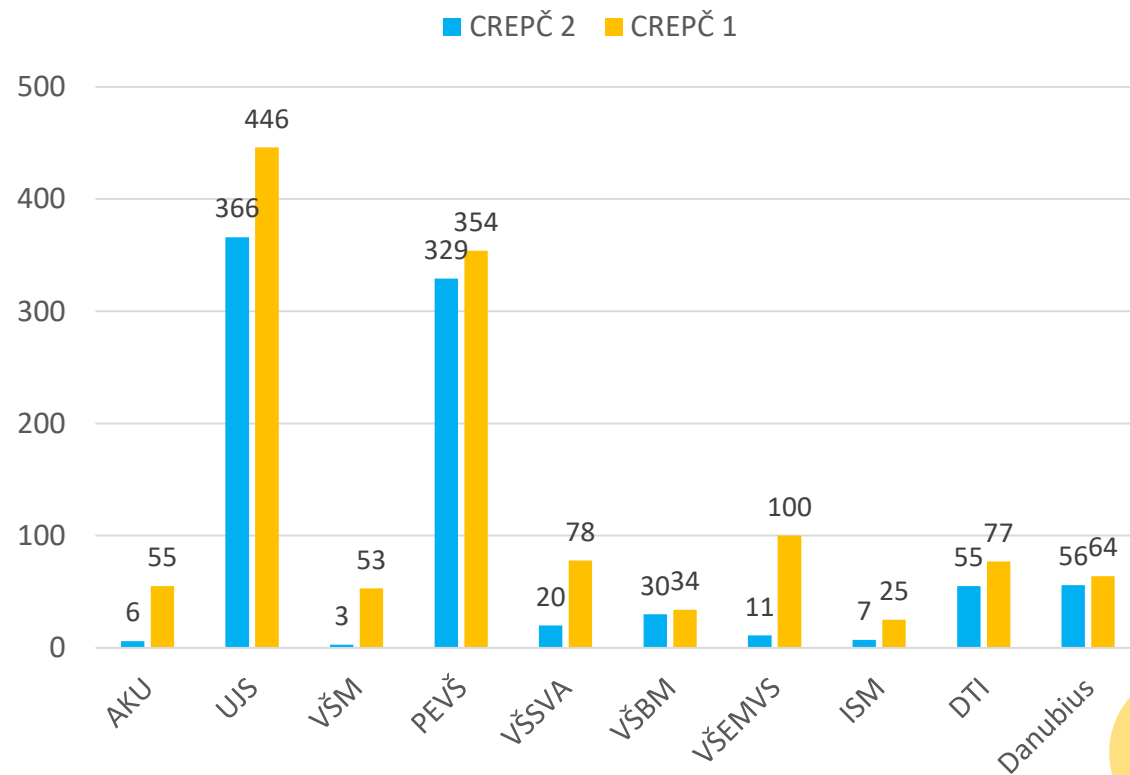

Záznamy (CREPČ 1 vs. CREPČ 2)

Počet záznamů zaevidovaných za rovnaké obdobie v CREPČ 1 a CREPČ 2