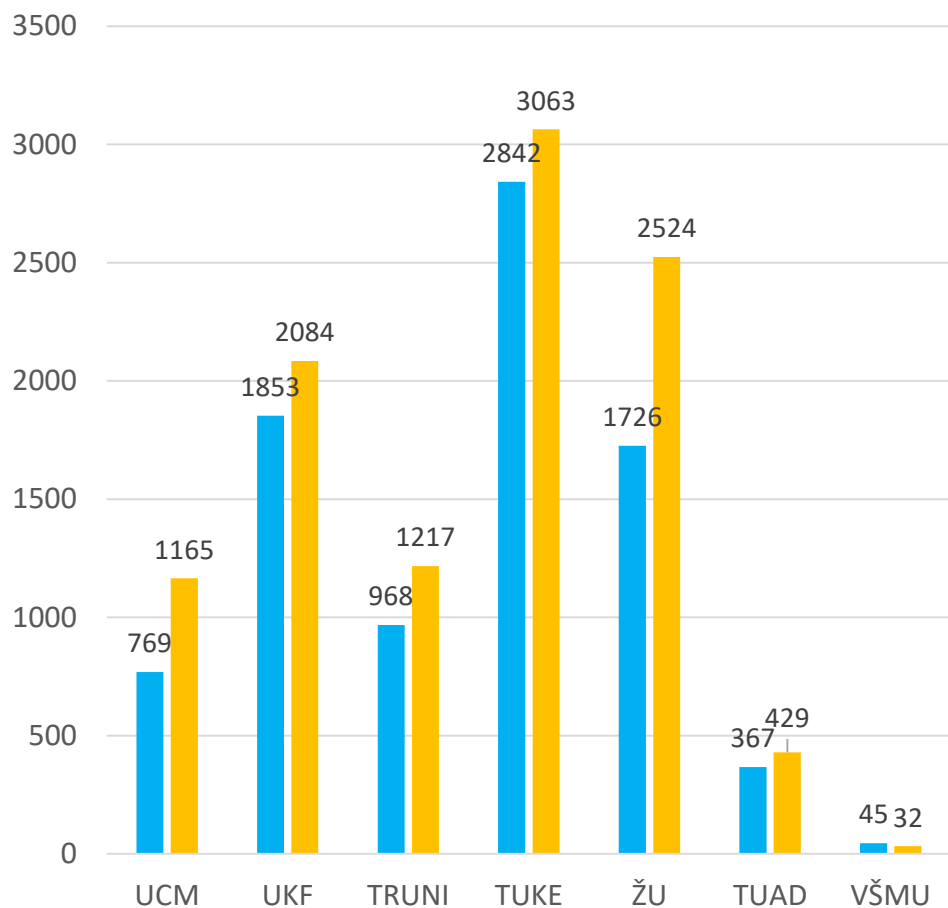

Záznamy (CREPČ 1 vs. CREPČ 2)

Počet záznamů zaevidovaných za rovnaké obdobie v CREPČ 1 a CREPČ 2