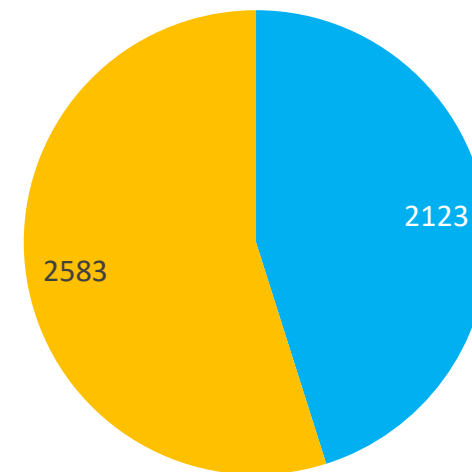

# Inštitúcie v CREPČ 2

Počet inštitúcií podľa úrovne

Počet vykazujúcich inštitúcií podľa úrovne

# Databázy, podujatia a projekty v CREPČ 2

Počet databáz podľa úrovne

■ Hlavná databáza ■ Podradená databázy

Počet podujatí podľa úrovne

■ Hlavné záhlavie ■ Konkrétne podujatie

Počet projektov

■ CVTI SR ■ VŠ