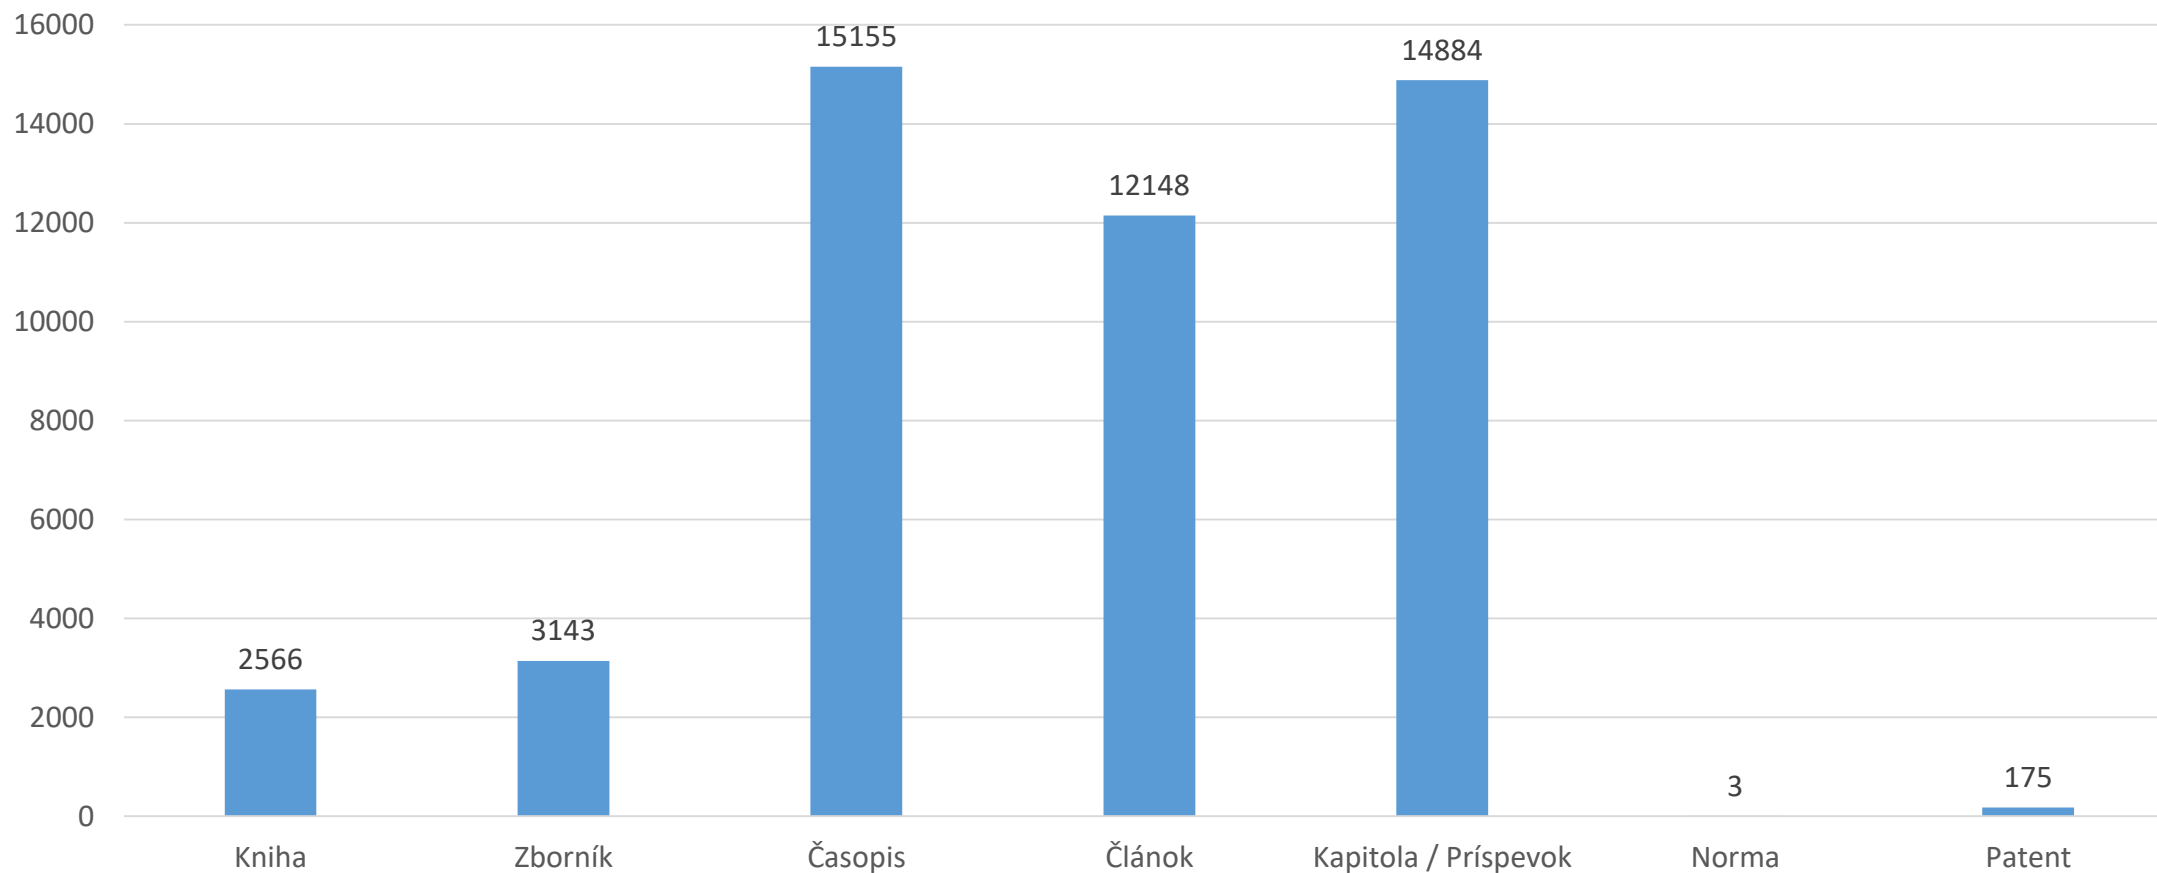

Záznamy (formuláre) v CREPČ 2

Počet záznamov podľa formulárov (spolu 48074)