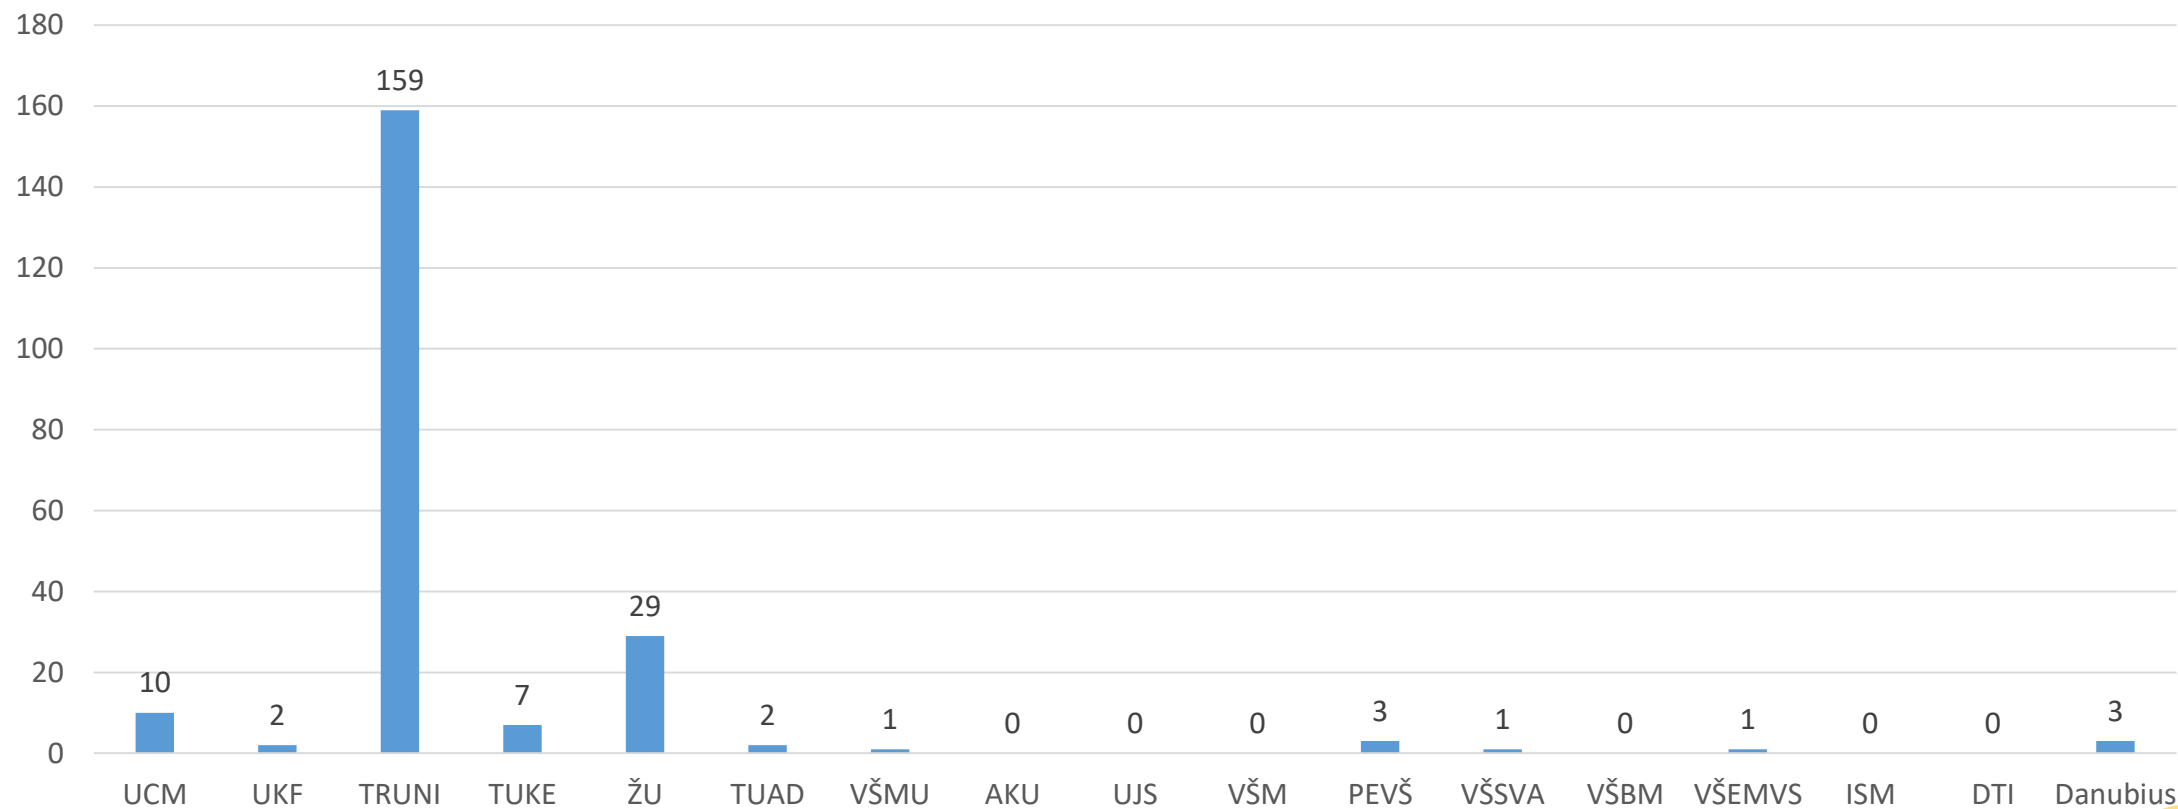

Záznamy (citované) za vybrané VŠ v CREPČ 2

Počet citovaných záznamov