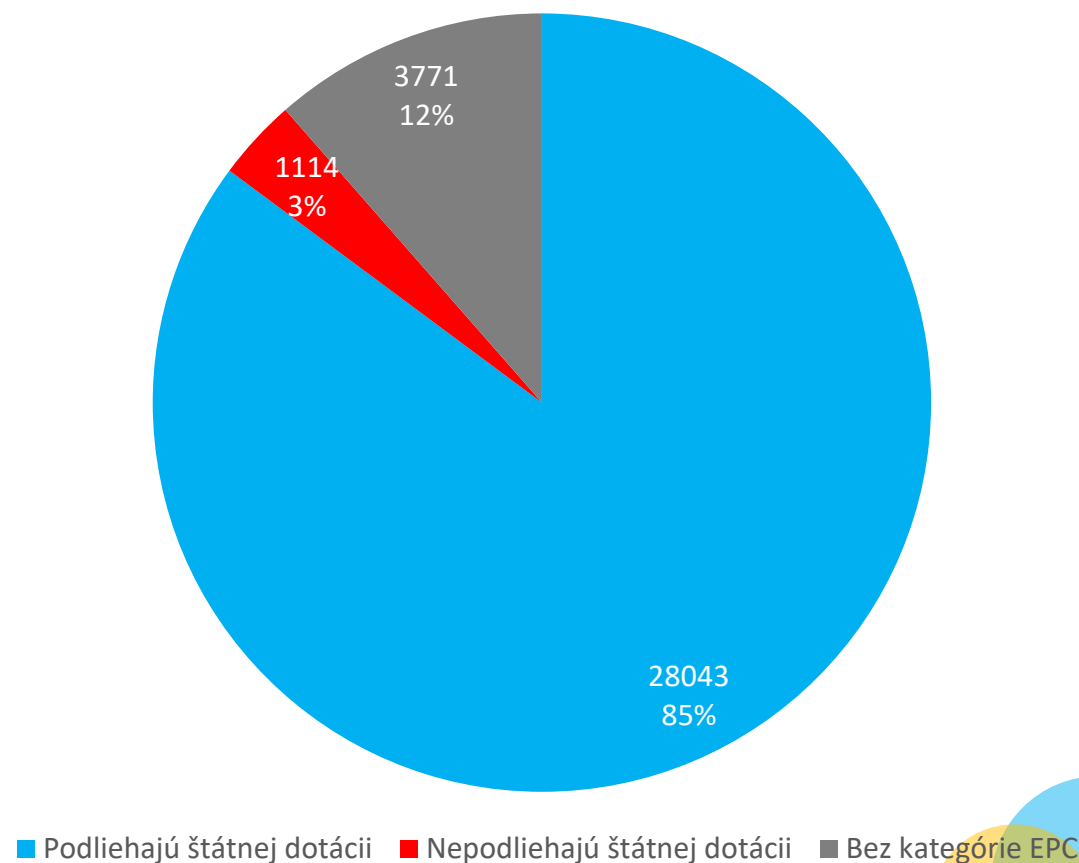

Počet záznamov podľa vykazovania (okrem časopisov)