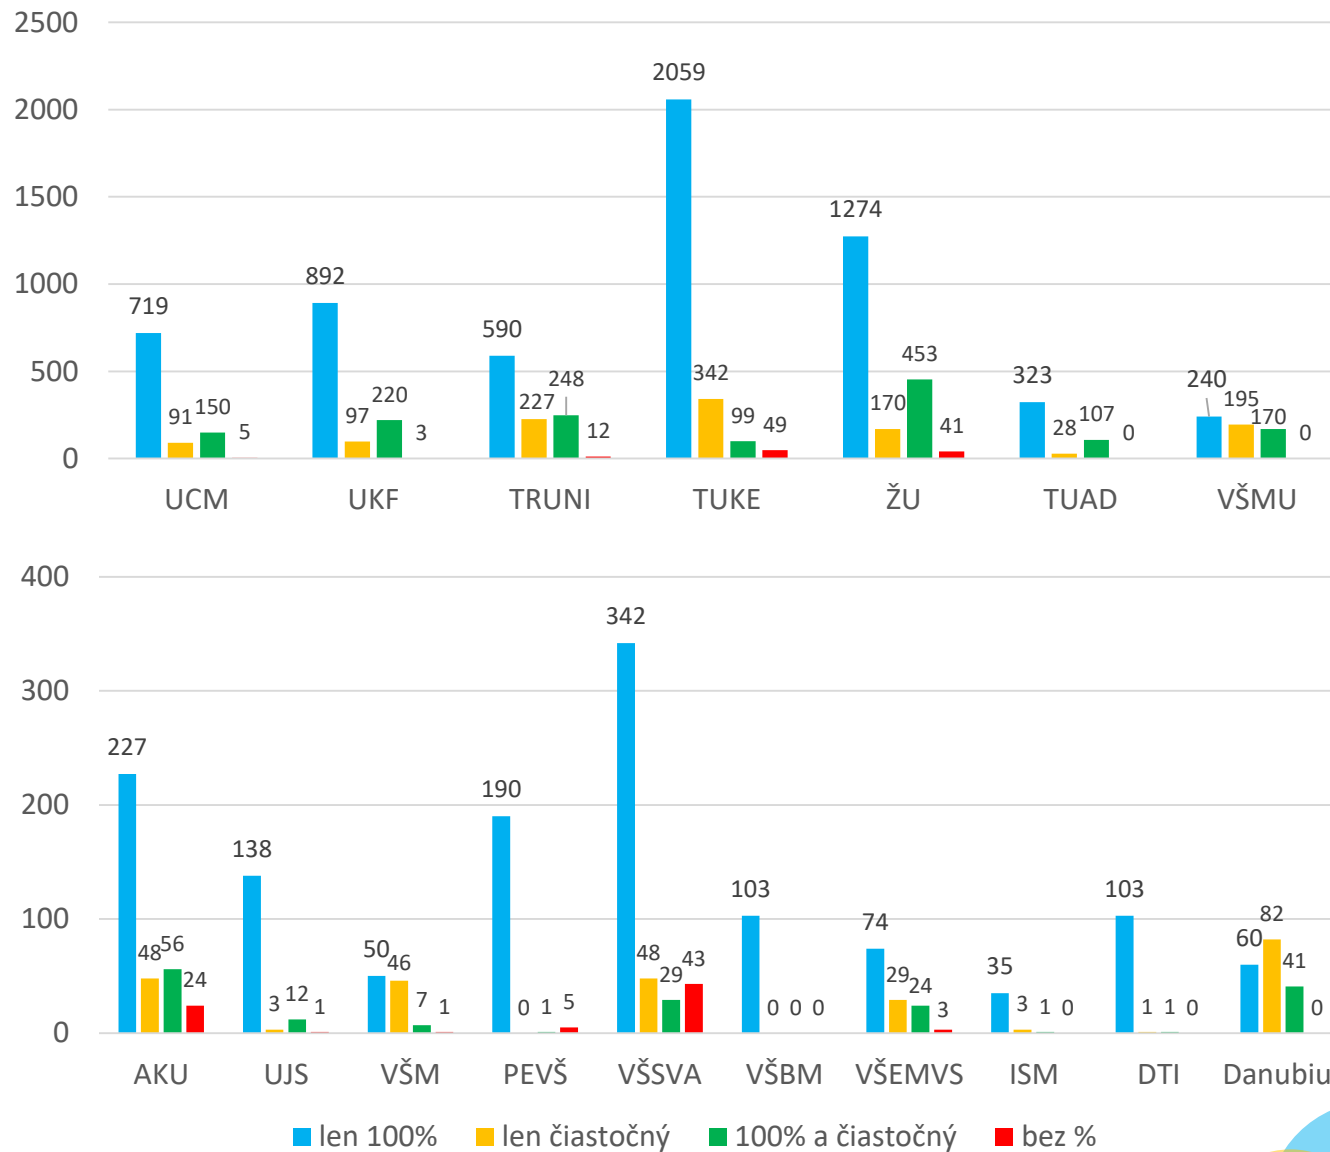

# CREPČ 2

**pracovné stretnutie 24.1.2019**

UCM, UKF, TRUNI, TUKE, ŽU, TUAD, VŠMU, AKU, UJS, VŠM, PEVŠ, VŠSVA,  
VŠBM, VŠEMVS, ISM, DTI, Danubius

# Obsah

- Entity
  - Osoby
  - Inštitúcie
  - Databázy, podujatia a projekty
- Záznamy
  - Podľa formulárov
  - Podľa stavu a vykazovania
  - Podľa vysokých škôl
  - CREPČ 1 vs. CREPČ 2
  - Podľa citovania

# Osoby v CREPČ 2

Počet osôb

■ s úväzkom na VŠ ■ bez úväzku

Počet osôb podľa úväzku

# Databázy, podujatia a projekty v CREPČ 2

Počet databáz podľa úrovne

■ Hlavná databáza ■ Podradená databázy

Počet podujatí podľa úrovne

■ Hlavné záhlavie ■ Konkrétne podujatie

Počet projektov

■ CVTI SR ■ VŠ