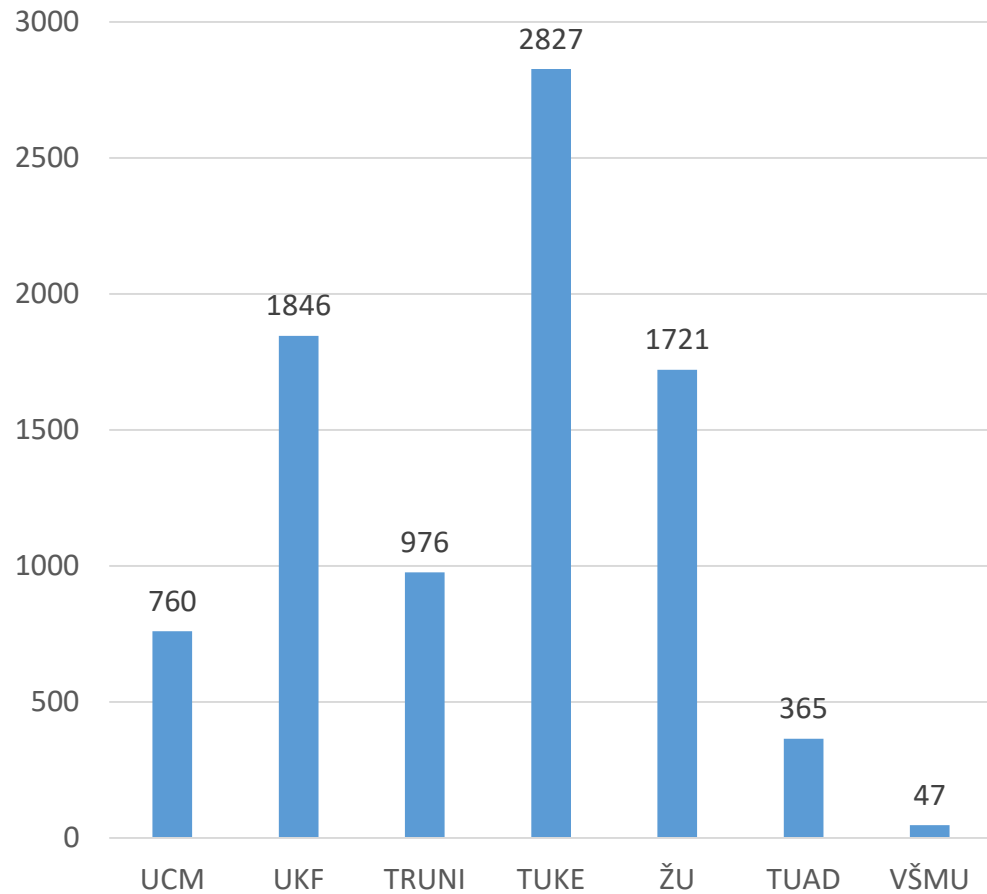

Záznamy (za vybrané VŠ) v CREPČ 2

Počet záznamov (podliehajúce štátnej dotácii, rok vydania 2017 a 2018)