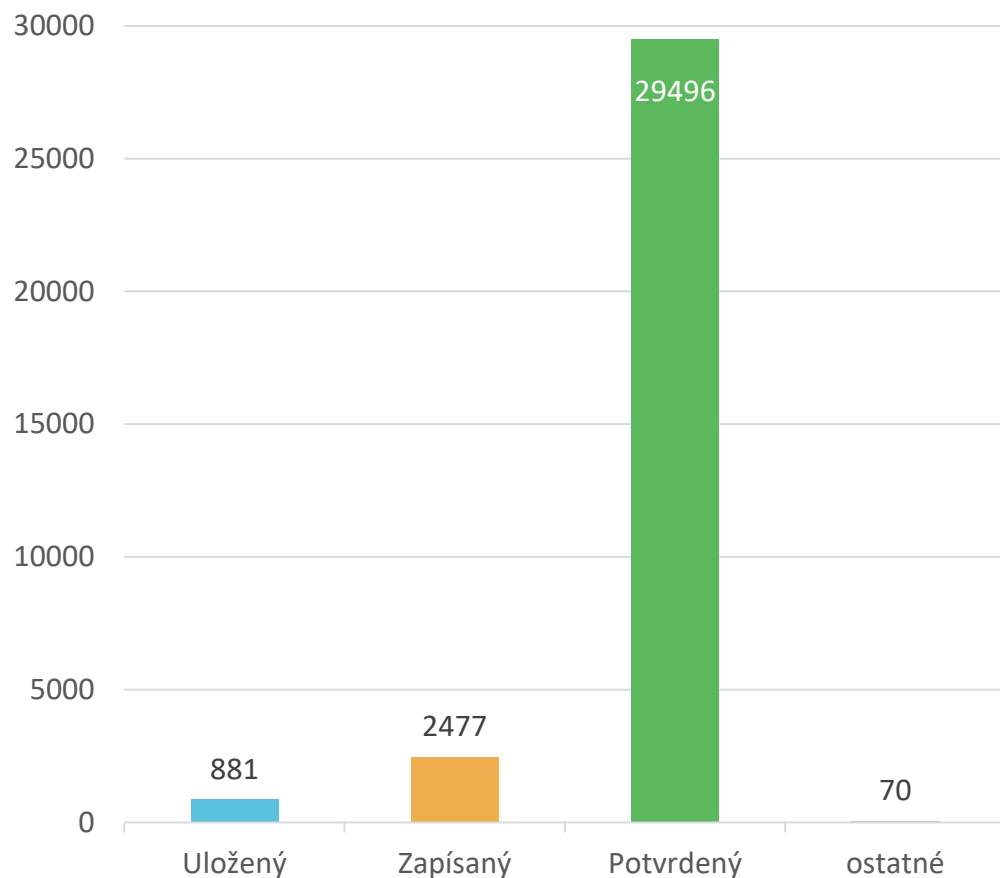

Záznamy (stav a vykazovanie) v CREPČ 2

Počet záznamov podľa stavu (okrem časopisov)