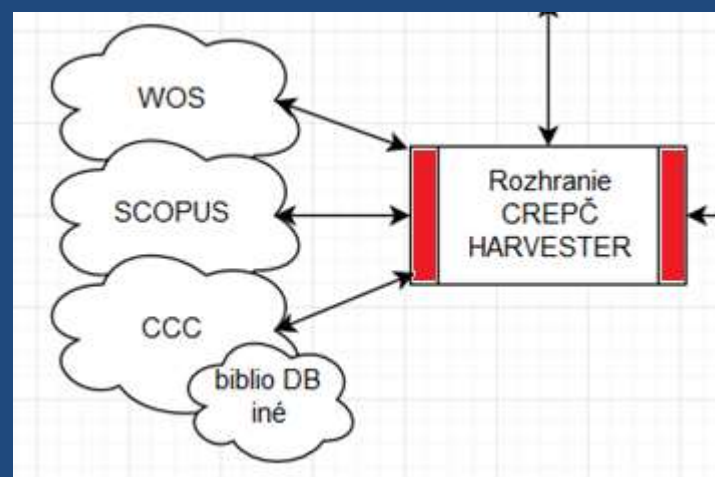

Preberanie bibliografických dát

- Integrácia vyhľadávacích rozhraní
- Dátová konverzia – automatická identifikácia entít
- Riešenie konfliktov dát a problémov identifikácie – užívateľ
- Validácia záznamu!
  (podľa typu záznamu)
- Cieľom je rýchlo získať základné dáta pre úpravy

nie hromadný import bez kontroly, bez splnenia náležitostí a pravidiel