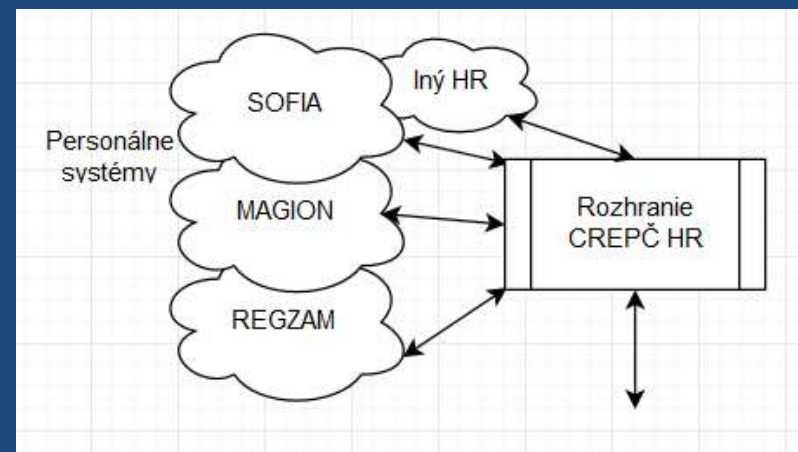

Primárne dáta - HR

- Univerzálne rozhranie (HR = human resources)
  - REST, automaticky a denne
- Entity
  - Osoby – základné údaje a identifikátory
  - Inštitúcie súvisiace s dodanými osobami = pracoviská (základné údaje, identifikátory a časová platnosť)
  - Úväzky (percento, zaradenie a časová platnosť)
- Status
  - Testovací systém od 9.2.2018
  - Prvý zaujemca MAGION, STU
  - Iné systémy: Áno, možné