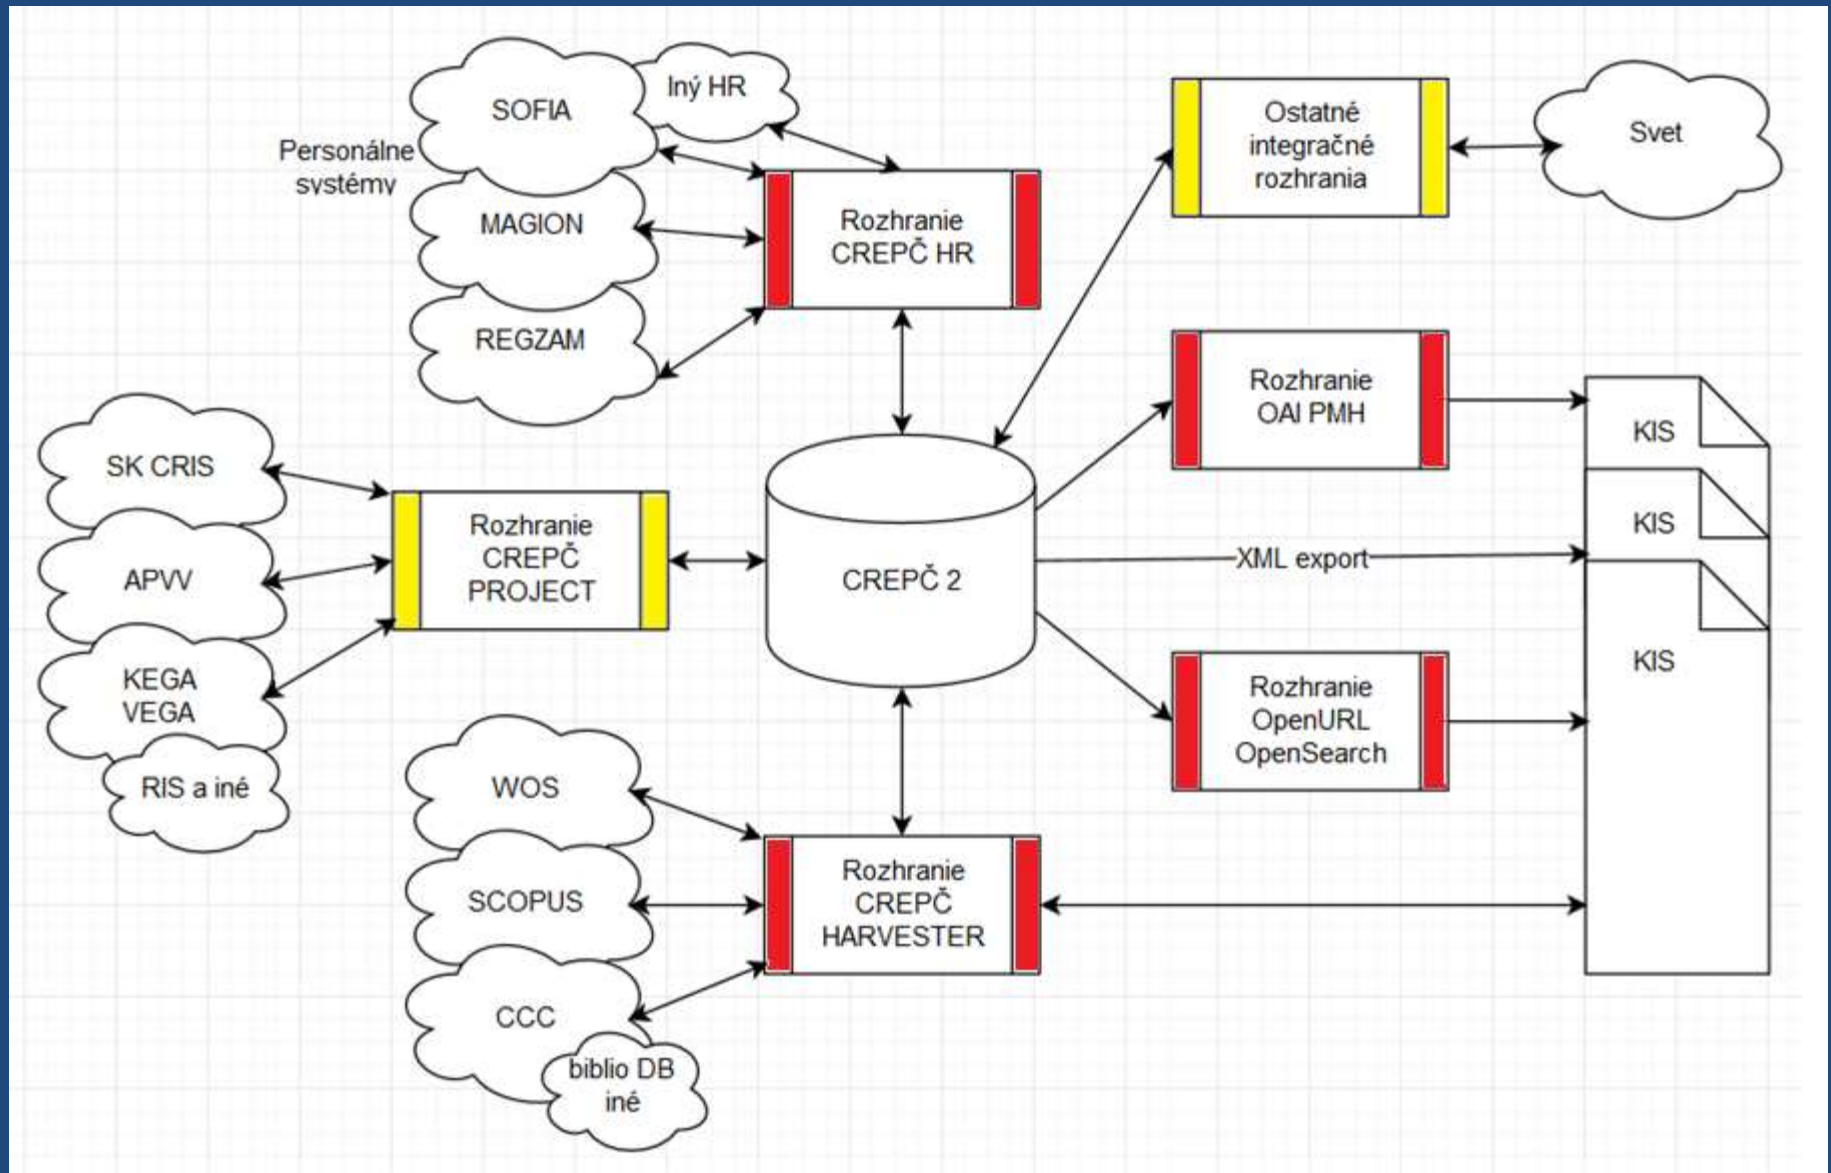

# CREPČ 2

technické otázky  
rozhrania  
aktualizácia 03/2018

Mgr. Ján Grman, PhD.  
SVOP spol. s r.o.

# CREPČ2 schéma rozhraní

# Primárne dáta – „PROJECT“

- Import projektov
  - Automaticky
  - V dohodnutej periodicite, alebo na udalosť (vydanie zoznamu financovaných projektov)
  - Jednoznačná identifikácia (grantová schéma, identifikátor, základné metadáta)
- Špecifické rozhrania
  - Podľa možností systémov
  - Podľa rozsahu výmeny
  - Podľa periodicity
- Validácia výstupov projektov, metriky

# Rozšírené možnosti získavania

- Špecifické rozhrania pre systémy v rezorte
  - Poskytnuté pre testovanie: KEGA
  - Aktuálne analyzované: SOFIA
  - Ďalšie možné na základe požiadaviek prevádzkovateľa a analýzy
- Možnosti z pohľadu charakteristiky dát
  - Hrubé dáta (väčšina aktuálnych prepojení)
  - Už spracované analytické dáta
    - Strojovo čitateľné štatistiky (SOFIA, SK CRIS, ...)
    - Pohľady a metriky (napr. webové widgety) – do AIS, KIS