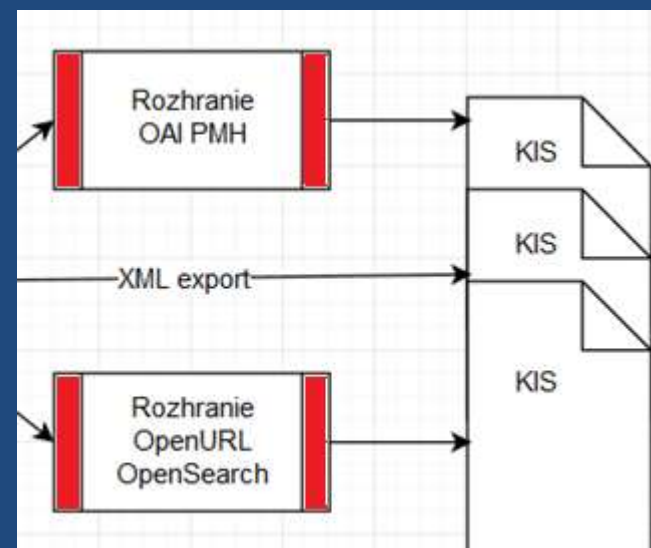

Poskytovanie dát

- OAI PMH - systematické preberanie dát
  - globálny repozitár, 6 pod-repozitárov entít
  - všetky funkcionality a možnosti OAI PMH
  - dostupné od 7.7.2017 aj v ostrom CREPC2
- OpenSearch (rest,openurl)
  - vyhľadávanie v dátach
  - aktuálne Biblio
  - aktuálne cez OpenURL (get)
- Možnosti: ostatné entity, SOAP, plný set kritérií vyhľadávania