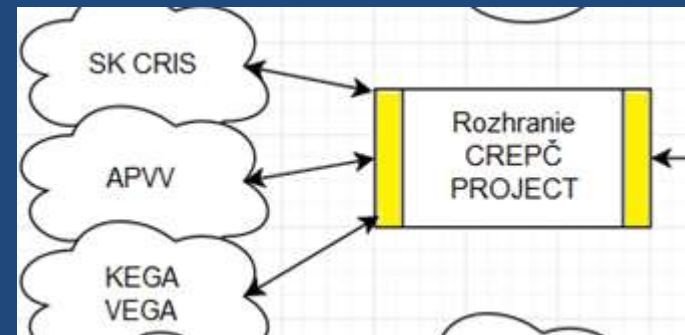

# Primárne dáta – „PROJECT“

- Import projektov
  - Automaticky
  - V dohodnutej periodicite, alebo na udalosť (vydanie zoznamu financovaných projektov)
  - Jednoznačná identifikácia (grantová schéma, identifikátor, základné metadáta)
- Špecifické rozhrania
  - Podľa možností systémov
  - Podľa rozsahu výmeny
  - Podľa periodicity
- Validácia výstupov projektov, metriky